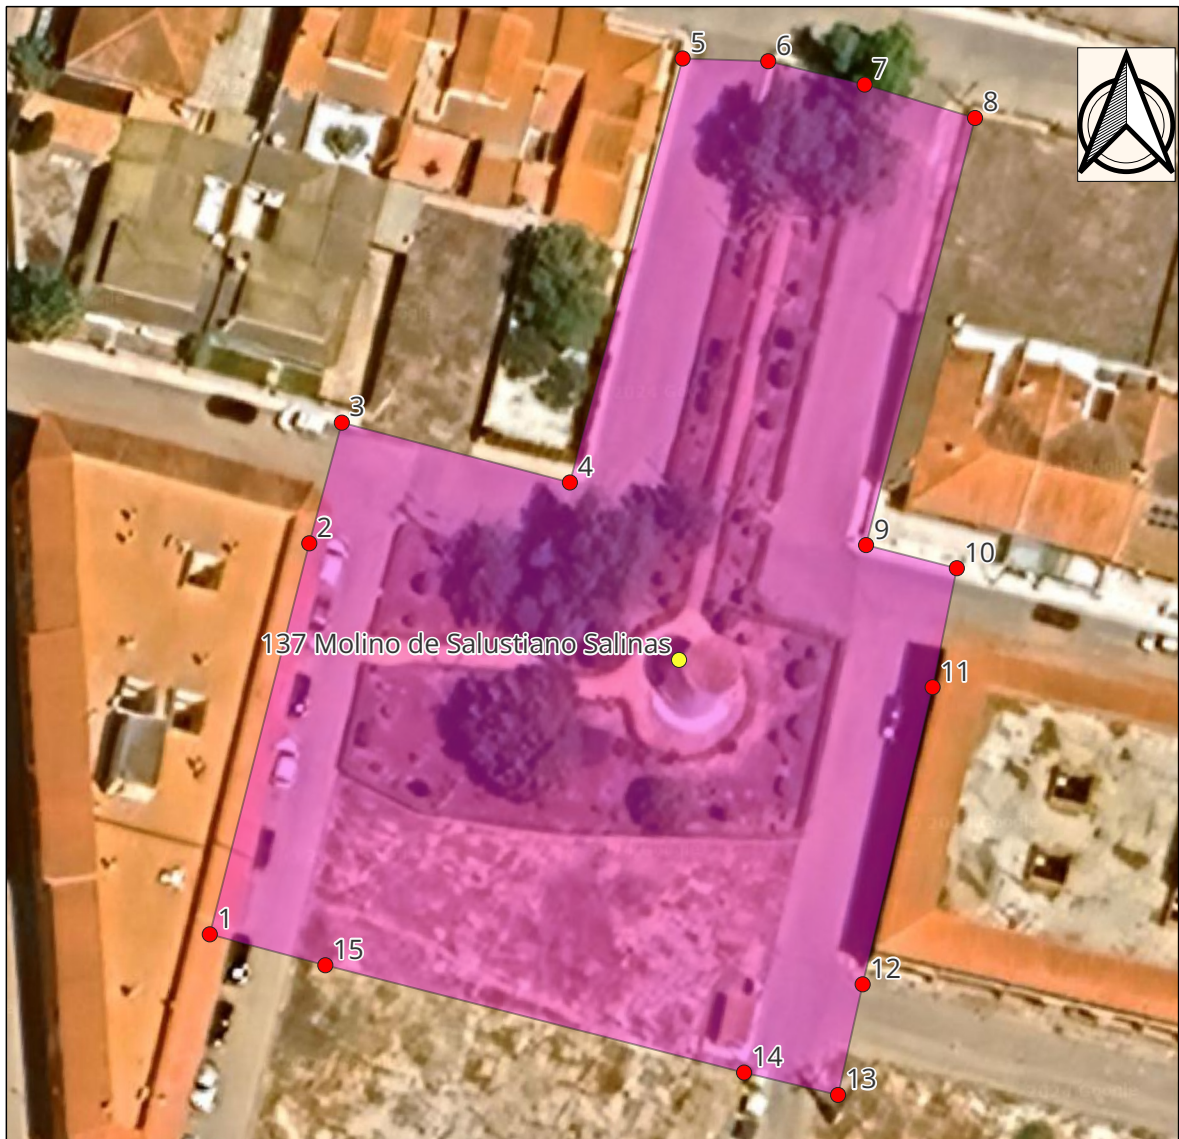

Nº Molino: 137

Nombre popular: Molino de Salustiano Salinas

Municipio: Fuente Álamo de Murcia

Coordenadas:

X	Y
659549,800	4169642,970

Coordenadas UTM zona 30N ETRS89

Vértices del entorno del molino nº 137 Nombre popular: Molino de Salustiano Salinas

Coordenadas UTM zona 30N ETRS89

Nº VÉRTICE	X	Y
1	659507,209	4169618,065
2	659516,238	4169653,551
3	659519,193	4169664,501
4	659539,894	4169659,072
5	659550,124	4169697,551
6	659557,894	4169697,301
7	659566,644	4169695,181
8	659576,664	4169692,151
9	659566,774	4169653,391
10	659575,013	4169651,292
11	659572,814	4169640,493
12	659566,464	4169613,530
13	659564,232	4169603,486
14	659555,702	4169605,520
15	659517,696	4169615,260