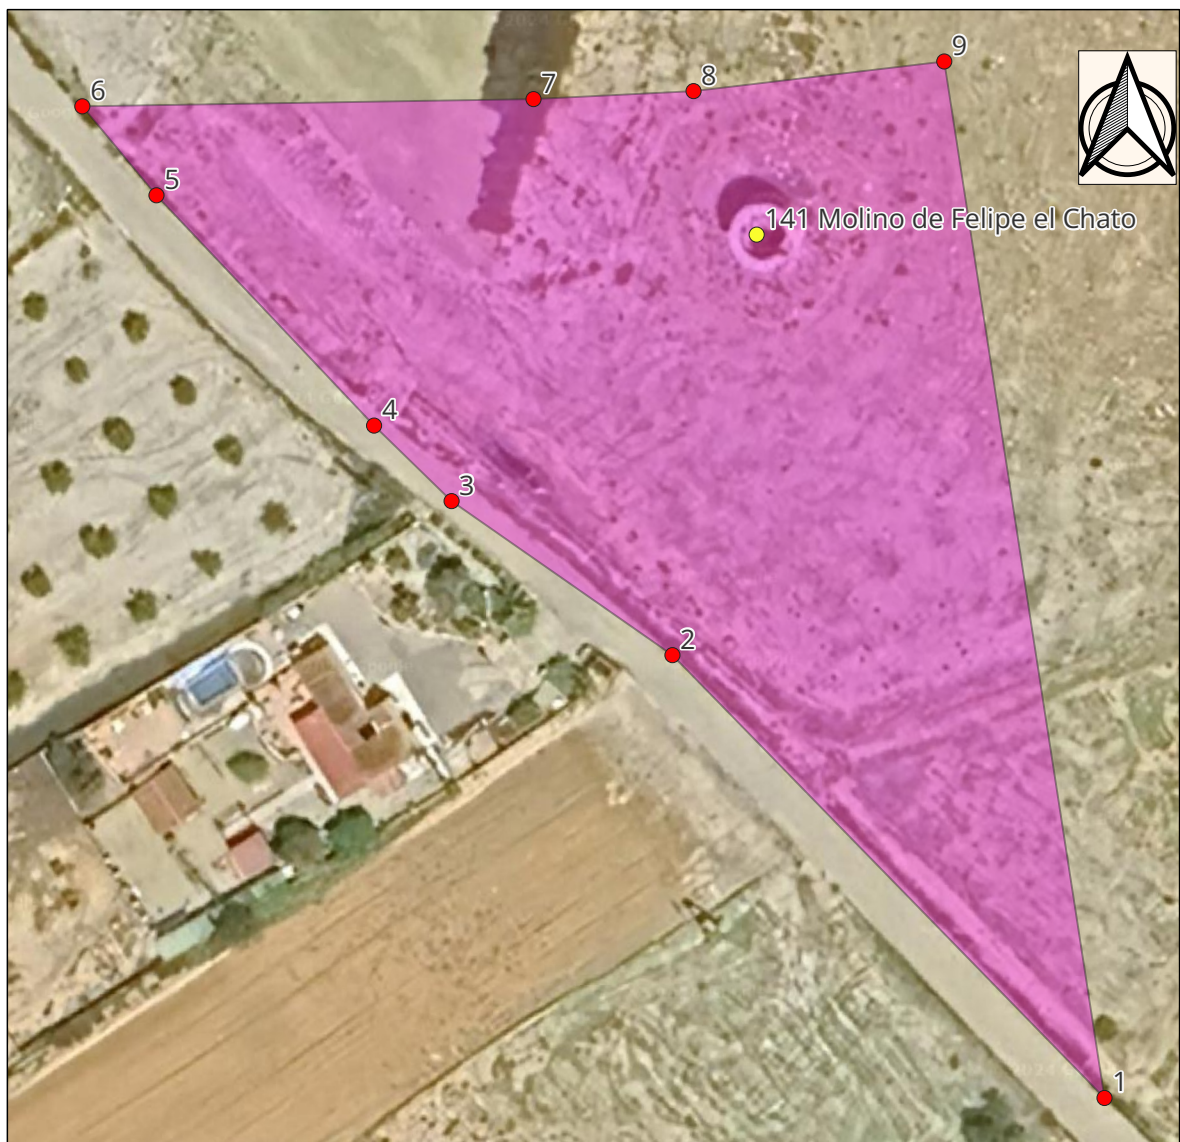

Nº Molino: 141

Nombre popular: Molino de Felipe El Chato

Municipio: Fuente Álamo de Murcia

Coordenadas:

X	Y
651326,630	4172490,320

Coordenadas UTM zona 30N ETRS89

Vértices del entorno del molino nº 141  
Nombre popular: Molino de Felipe El Chato

Coordenadas UTM zona 30N ETRS89

Nº VÉRTICE	X	Y
1	651358,257	4172411,820
2	651318,970	4172452,084
3	651298,887	4172466,089
4	651291,838	4172472,956
5	651272,051	4172493,894
6	651265,311	4172501,984
7	651306,338	4172502,642
8	651320,890	4172503,367
9	651343,688	4172506,062