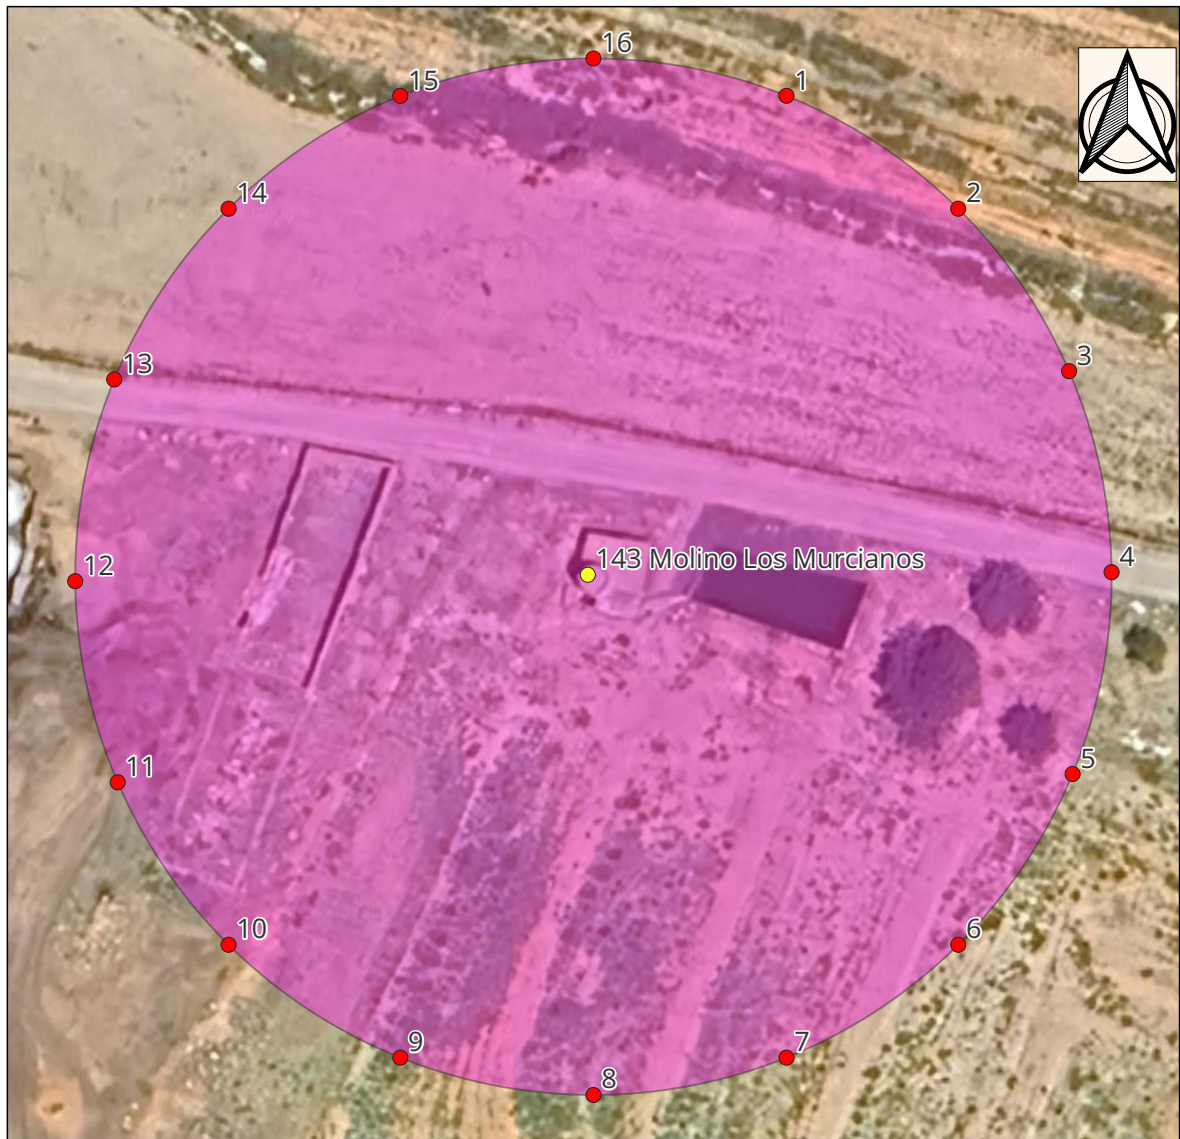

Nº Molino: 143
Nombre popular: Molino Los Murcianos
Municipio: Cartagena
Coordenadas:

X	Y
674224,630	4167606,240

Coordenadas UTM zona 30N ETRS89

Vértices del entorno del molino nº 143 Nombre popular: Molino Los Murcianos

Coordenadas UTM zona 30N ETRS89

Nº VÉRTICE	X	Y
1	674242,825	4167650,088
2	674258,549	4167639,753
3	674268,699	4167624,878
4	674272,590	4167606,469
5	674269,019	4167587,995
6	674258,549	4167572,361
7	674242,825	4167562,026
8	674225,144	4167558,609
9	674207,463	4167562,026
10	674191,739	4167572,361
11	674181,588	4167587,236
12	674177,697	4167605,645
13	674181,268	4167624,120
14	674191,739	4167639,753
15	674207,463	4167650,088
16	674225,144	4167653,505