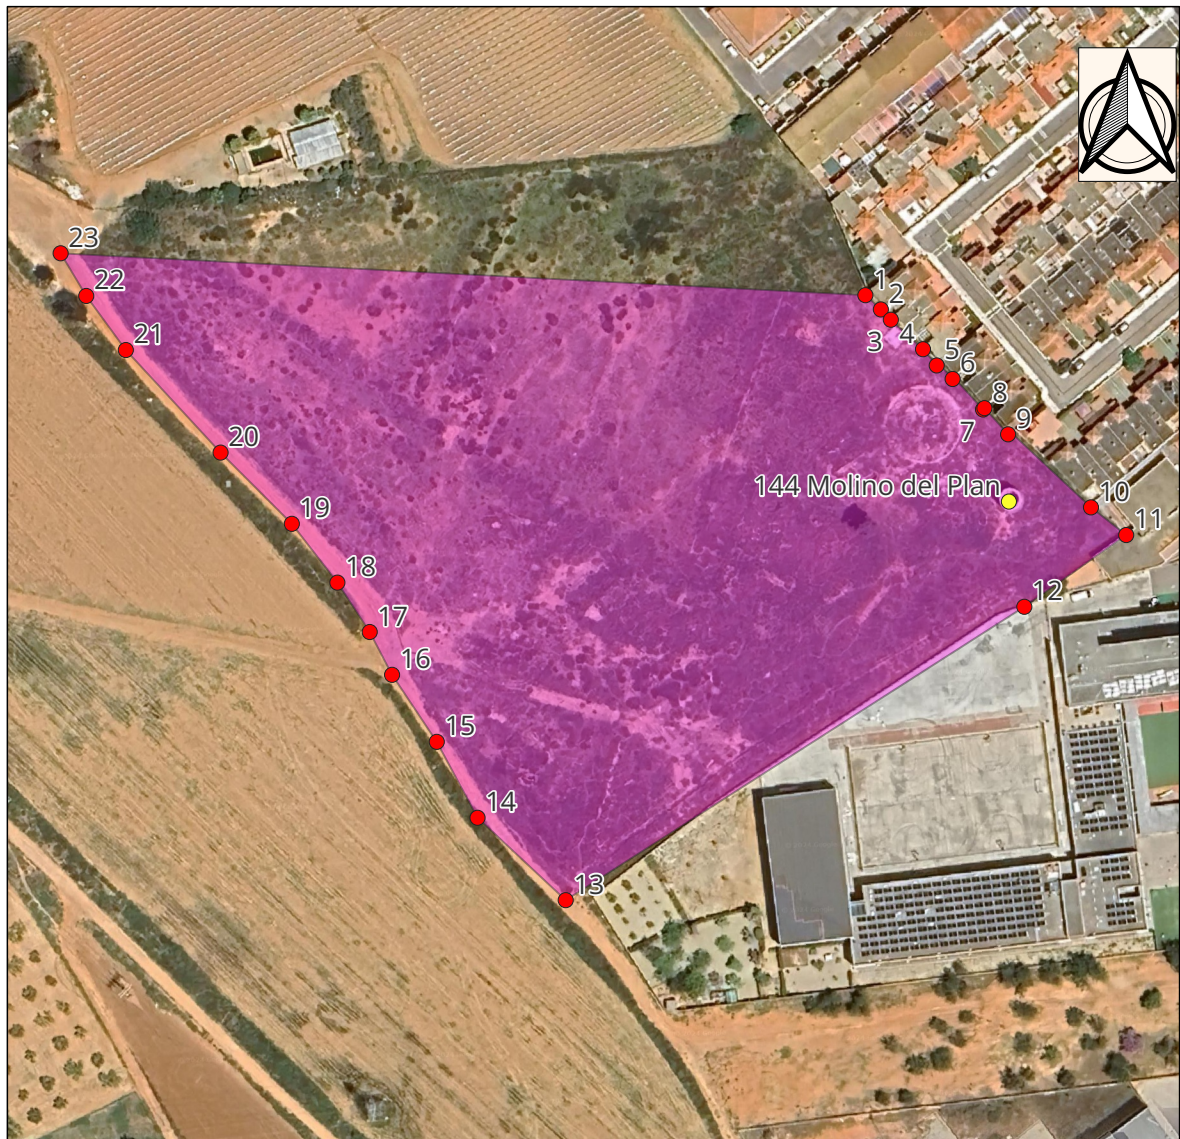

Nº Molino: 144
Nombre popular: Molino del Plan
Municipio: Cartagena
Coordenadas:

X	Y
674811,530	4169136,580

Coordenadas UTM zona 30N ETRS89

Vértices del entorno del molino nº 144 Nombre popular: Molino del Plan

Coordenadas UTM zona 30N ETRS89

Nº VÉRTICE	X	Y
1	674778,009	4169184,771
2	674781,629	4169181,441
3	674783,959	4169179,041
4	674791,469	4169172,151
5	674794,669	4169168,361
6	674798,389	4169165,201
7	674805,489	4169158,080
8	674805,819	4169158,390
9	674811,339	4169152,281
10	674830,699	4169135,221
11	674838,919	4169128,760
12	674815,128	4169112,011
13	674708,028	4169043,502
14	674687,438	4169062,742
15	674677,918	4169080,471
16	674667,478	4169096,121
17	674662,258	4169106,121
18	674654,709	4169117,652
19	674644,069	4169131,382
20	674627,429	4169148,012

Nº VÉRTICE	X1	Y1
21	674605,299	4169171,962
22	674596,059	4169184,592
23	674590,079	4169194,552