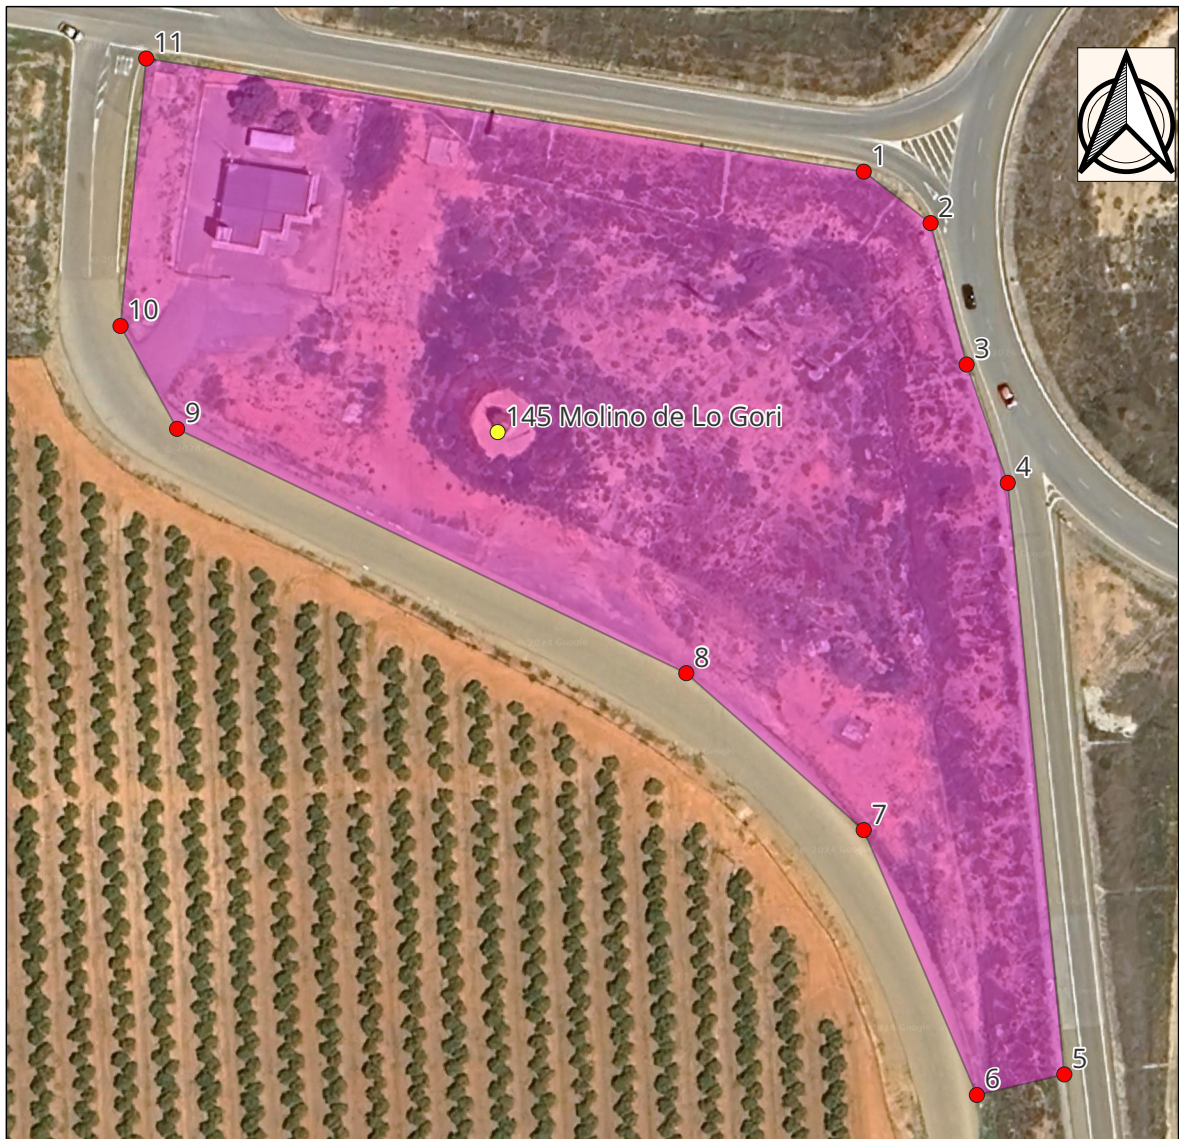

Nº Molino: 145
Nombre popular: Molino La Gori
Municipio: Cartagena
Coordenadas:

X	Y
674076,160	4170303,410

Coordenadas UTM zona 30N ETRS89

Vértices del entorno del molino nº 145 Nombre popular: Molino La Gori

Coordenadas UTM zona 30N ETRS89

Nº VÉRTICE	X	Y
1	674137,773	4170347,243
2	674149,028	4170338,585
3	674155,088	4170314,777
4	674162,014	4170294,864
5	674171,538	4170195,301
6	674156,820	4170191,838
7	674137,773	4170236,425
8	674107,904	4170262,831
9	674022,194	4170303,954
10	674012,670	4170321,270
11	674016,999	4170366,289