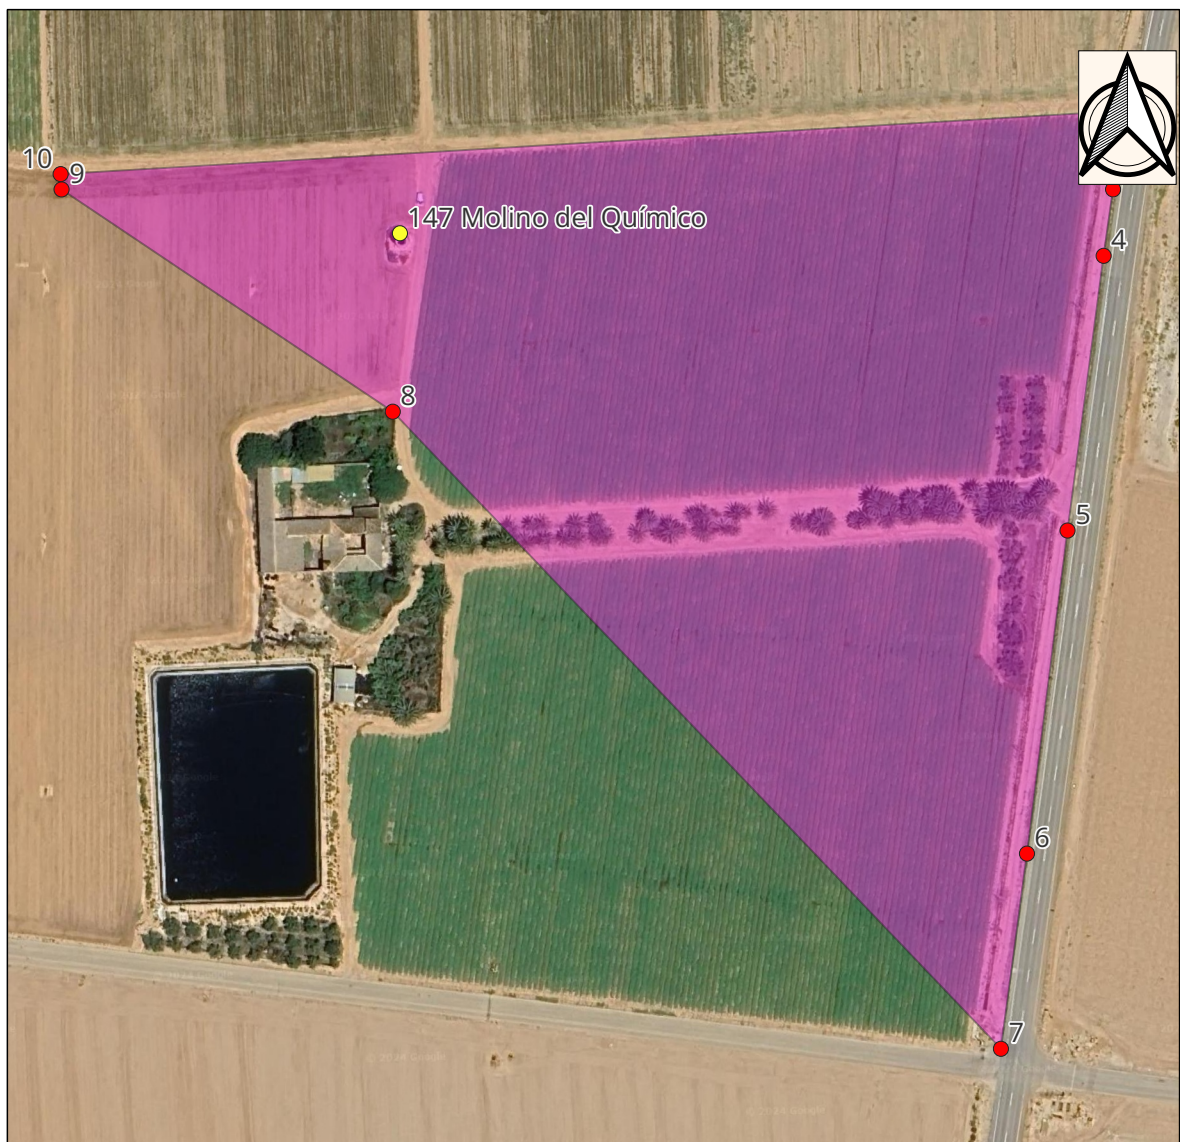

Nº Molino: 147
Nombre popular: Molino del Químico
Municipio: Cartagena
Coordenadas:

X	Y
679391,350	4175058,140

Coordenadas UTM zona 30N ETRS89

Vértices del entorno del molino nº 147 Nombre popular: Molino del Químico

Coordenadas UTM zona 30N ETRS89

Nº VÉRTICE	X	Y
1	679612,777	4175095,517
2	679611,958	4175091,518
3	679608,777	4175071,518
4	679605,897	4175051,268
5	679594,897	4174967,518
6	679582,527	4174869,019
7	679574,587	4174809,519
8	679389,159	4175003,749
9	679288,176	4175071,506
10	679287,898	4175076,180