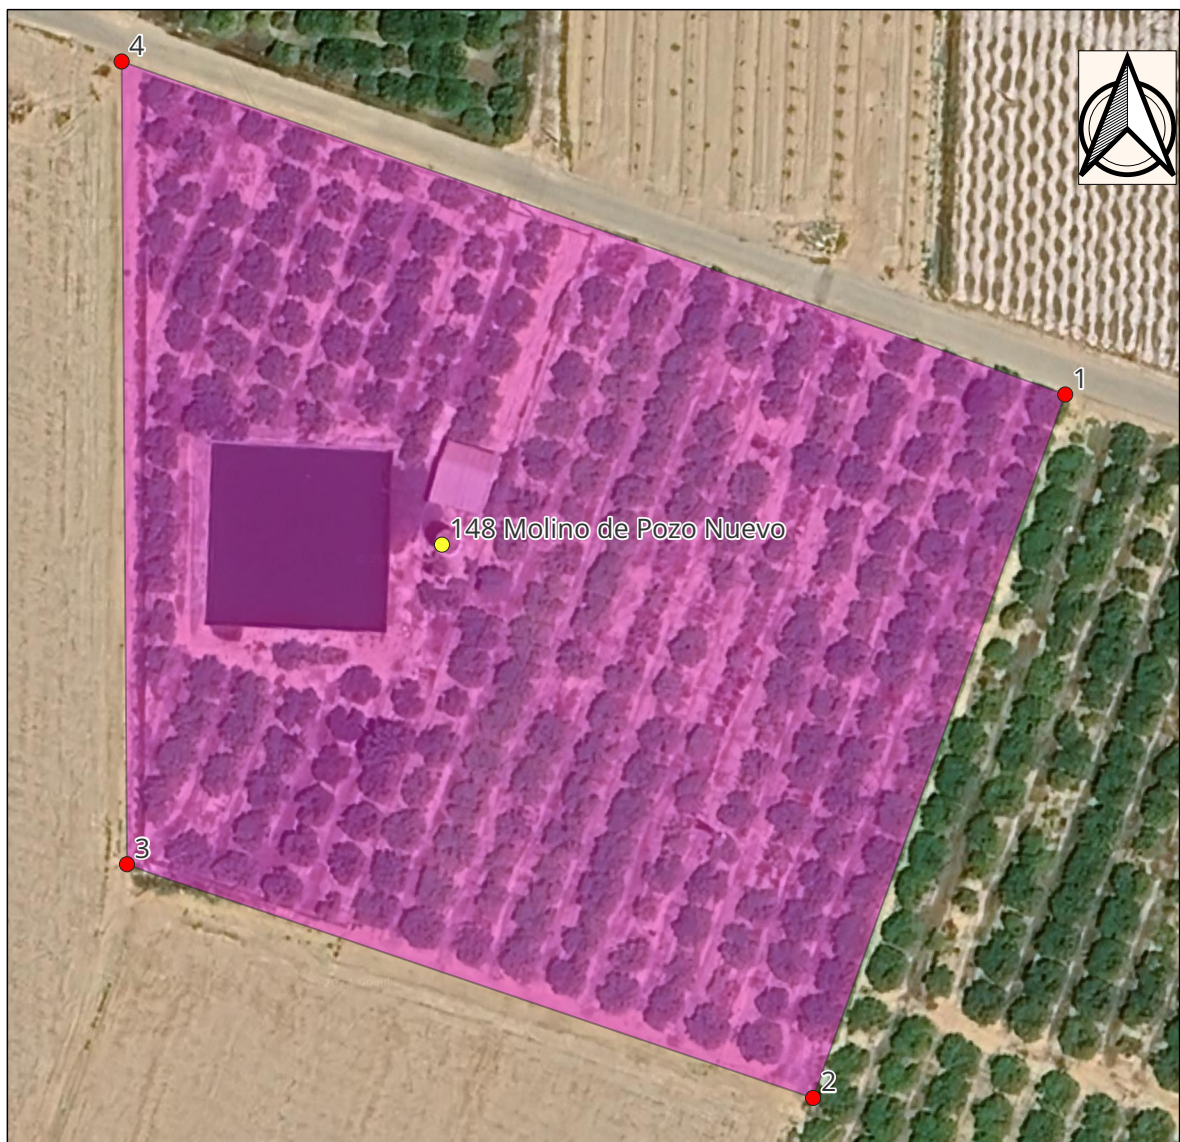

Nº Molino: 148
Nombre popular: Molino de Pozo Nuevo
Municipio: Cartagena
Coordenadas:

X	Y
675446,250	4176102,460

Coordenadas UTM zona 30N ETRS89

Vértices del entorno del molino nº 148 Nombre popular: Molino de Pozo Nuevo

Coordenadas UTM zona 30N ETRS89

Nº VÉRTICE	X	Y
1	675532,312	4176123,195
2	675497,492	4176026,056
3	675402,752	4176058,327
4	675402,013	4176169,176