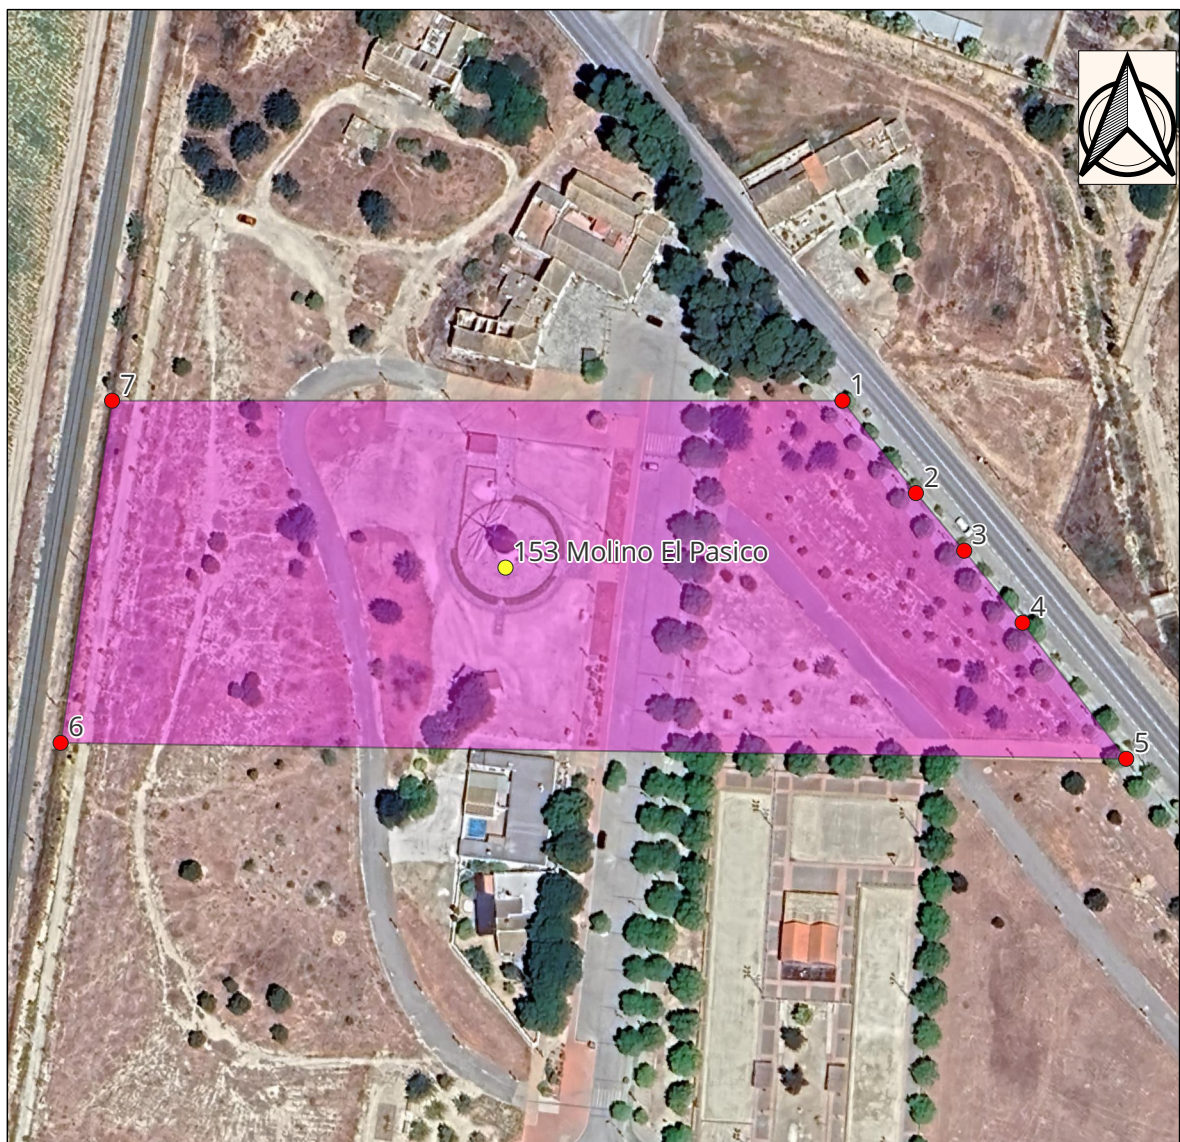

Nº Molino: 153

Nombre popular: Molino El Pasico

Municipio: Torre-Pacheco

Coordenadas:

X	Y
679374,280	4180803,640

Coordenadas UTM zona 30N ETRS89

Vértices del entorno del molino nº 153 Nombre popular: Molino El Pasico

Coordenadas UTM zona 30N ETRS89

Nº VÉRTICE	X	Y
1	679450,830	4180841,555
2	679467,484	4180820,582
3	679478,464	4180807,492
4	679491,714	4180791,121
5	679515,247	4180760,225
6	679273,245	4180763,845
7	679284,932	4180841,556