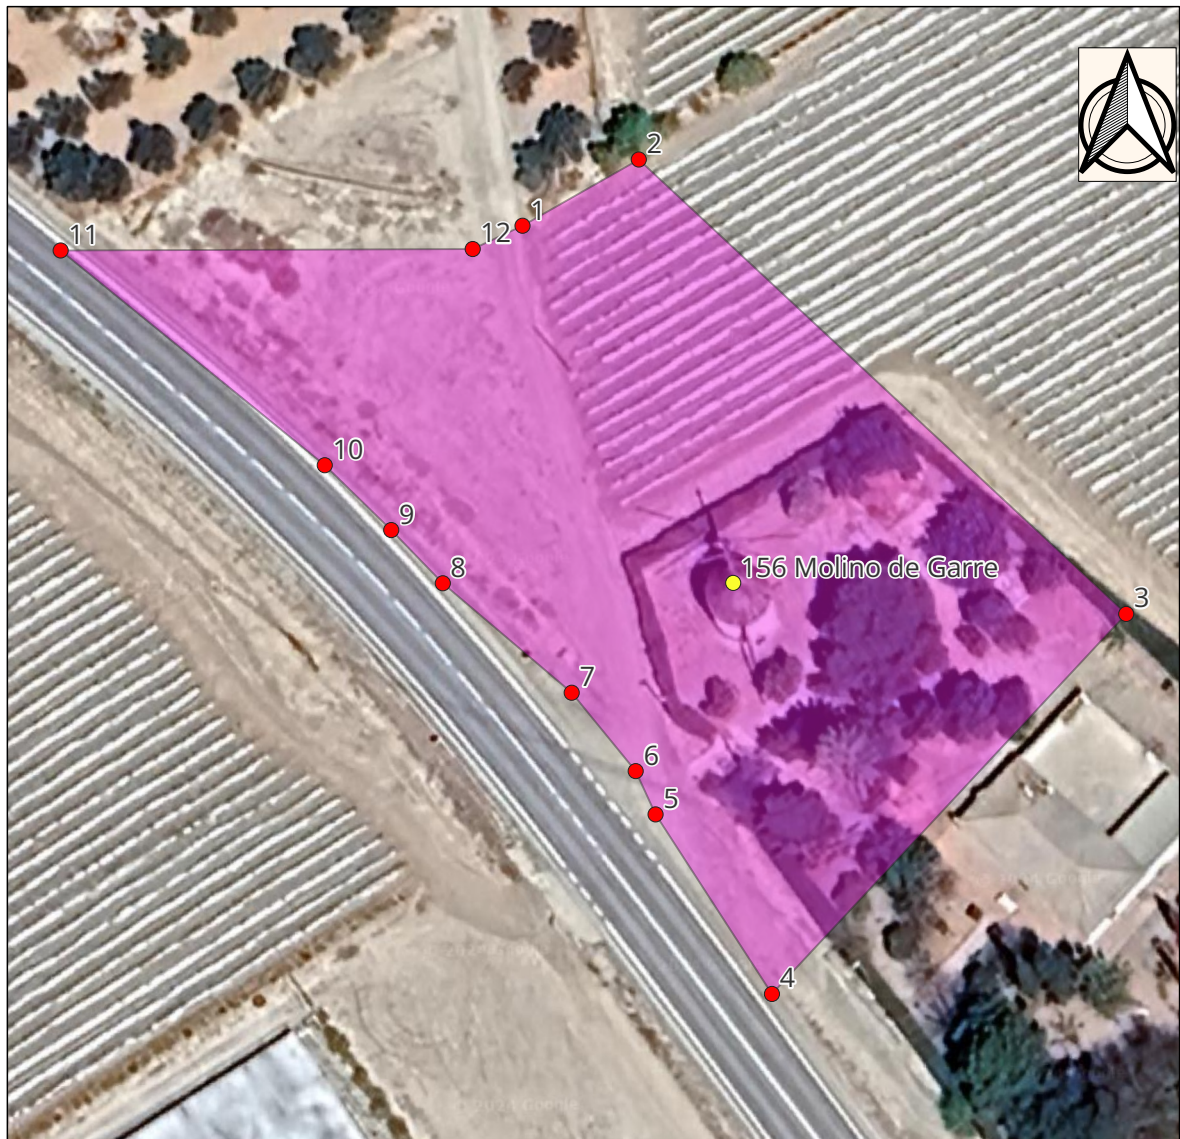

Nº Molino: 156

Nombre popular: Molino de Garre

Municipio: Torre-Pacheco

Coordenadas:

X	Y
681445,270	4186487,820

Coordenadas UTM zona 30N ETRS89

## Vértices del entorno del molino nº 156 Nombre popular: Molino de Garre

Coordenadas UTM zona 30N ETRS89

Nº VÉRTICE	X	Y
1	681424,922	4186522,315
2	681436,152	4186528,710
3	681483,226	4186484,824
4	681449,012	4186448,125
5	681437,772	4186465,465
6	681435,852	4186469,645
7	681429,672	4186477,215
8	681417,222	4186487,785
9	681412,242	4186492,925
10	681405,822	4186499,185
11	681380,312	4186519,925
12	681420,112	4186520,065