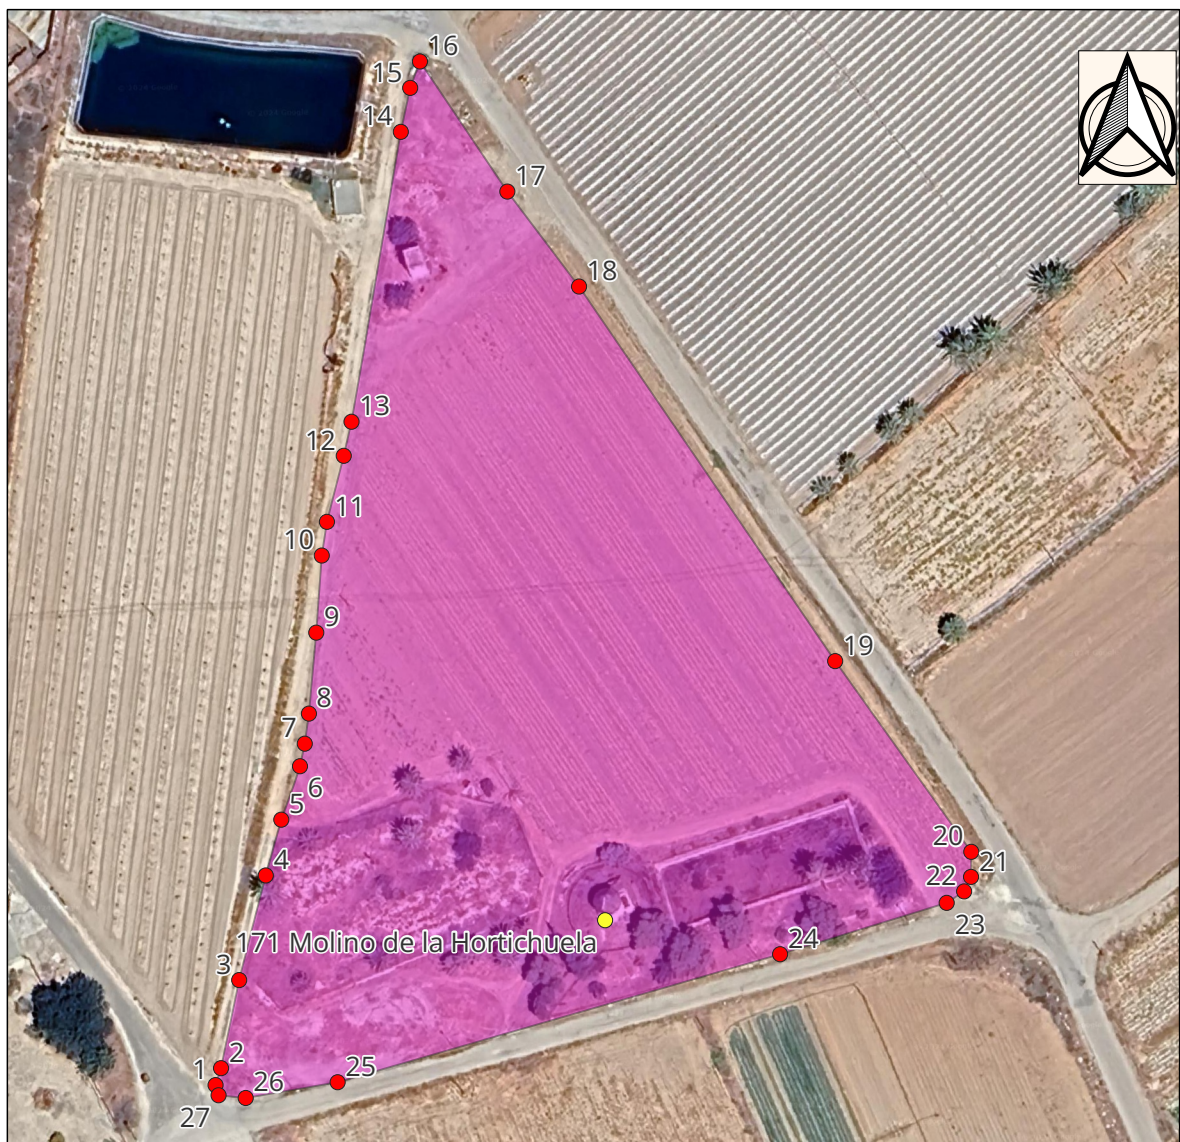

Nº Molino: 171
Nombre popular: Molino de la Hortichuela
Municipio: Torre-Pacheco
Coordenadas:

X	Y
678687,610	4182438,080

Coordenadas UTM zona 30N ETRS89

Vértices del entorno del molino nº 171 Nombre popular: Molino de la Hortichuela

Coordenadas UTM zona 30N ETRS89

Nº VÉRTICE	X	Y
1	678608,672	4182404,672
2	678609,782	4182408,102
3	678613,462	4182425,952
4	678618,852	4182447,152
5	678621,992	4182458,452
6	678625,782	4182469,282
7	678626,752	4182473,852
8	678627,592	4182479,942
9	678629,082	4182496,352
10	678630,192	4182511,972
11	678631,242	4182518,802
12	678634,653	4182532,182
13	678636,223	4182539,082
14	678646,213	4182597,821
15	678648,113	4182606,731
16	678650,093	4182612,081
17	678667,803	4182585,721
18	678682,332	4182566,481
19	678734,232	4182490,581
20	678761,812	4182451,941

Nº VÉRTICE	X1	Y1
21	678761,762	4182446,861
22	678760,362	4182443,921
23	678756,832	4182441,601
24	678723,072	4182431,191
25	678633,412	4182405,252
26	678614,782	4182402,062
27	678609,282	4182402,612