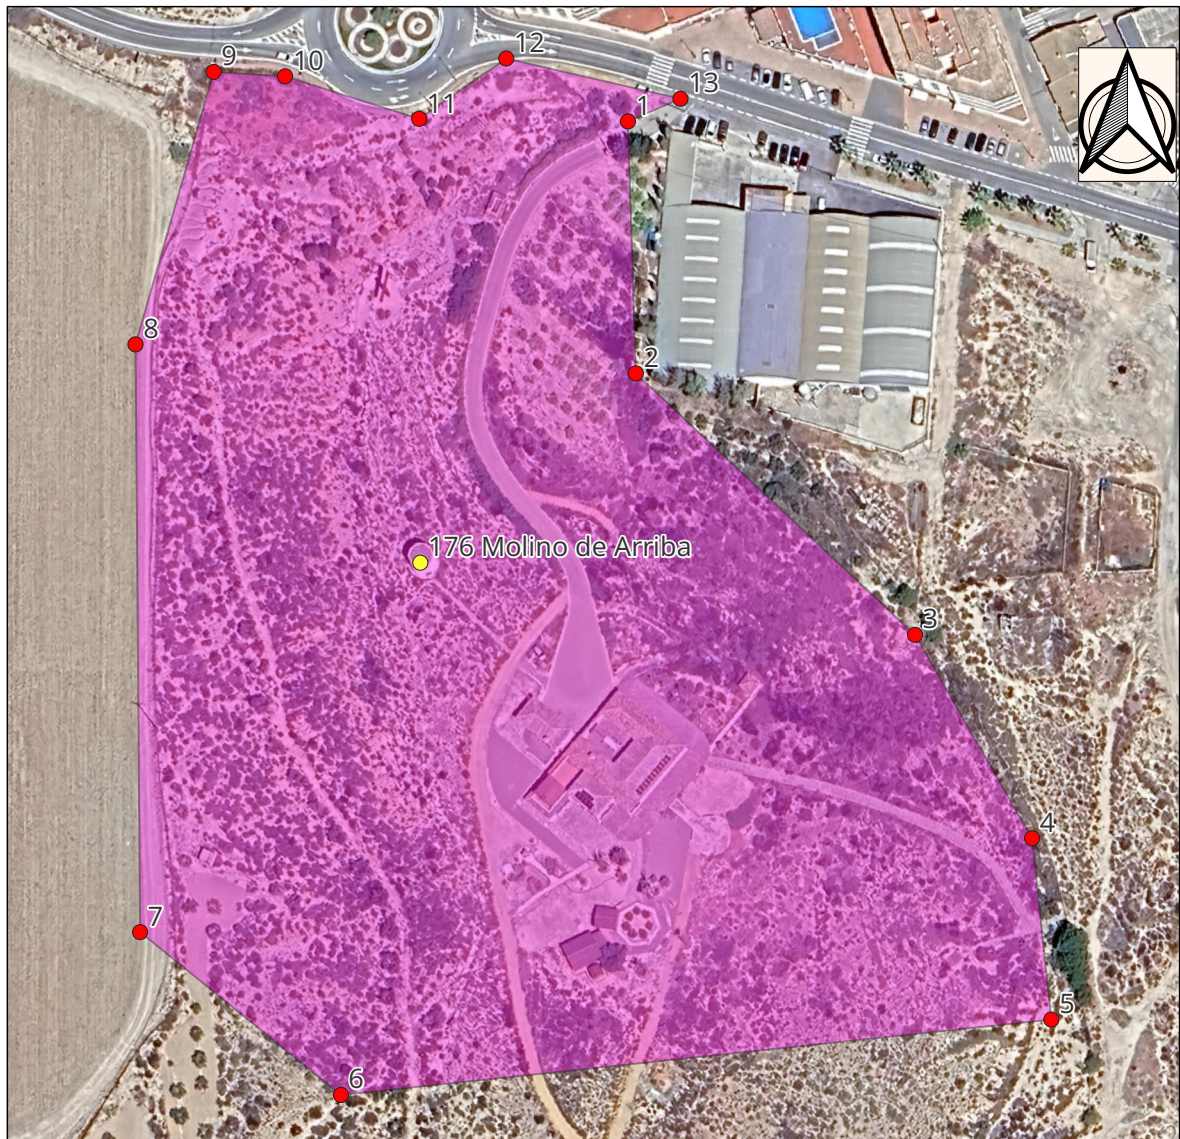

Nº Molino: 176

Nombre popular: Molino de Arriba

Municipio: Murcia

Coordenadas:

X	Y
680539,300	4195704,590

Coordenadas UTM zona 30N ETRS89

Vértices del entorno del molino nº 176 Nombre popular: Molino de Arriba

Coordenadas UTM zona 30N ETRS89

Nº VÉRTICE	X	Y
1	680589,768	4195811,848
2	680591,682	4195750,590
3	680659,549	4195687,066
4	680688,005	4195637,625
5	680692,683	4195593,545
6	680520,014	4195575,221
7	680471,189	4195614,804
8	680470,064	4195757,648
9	680489,067	4195823,887
10	680506,441	4195822,801
11	680539,017	4195812,485
12	680560,192	4195827,144
13	680602,541	4195817,371