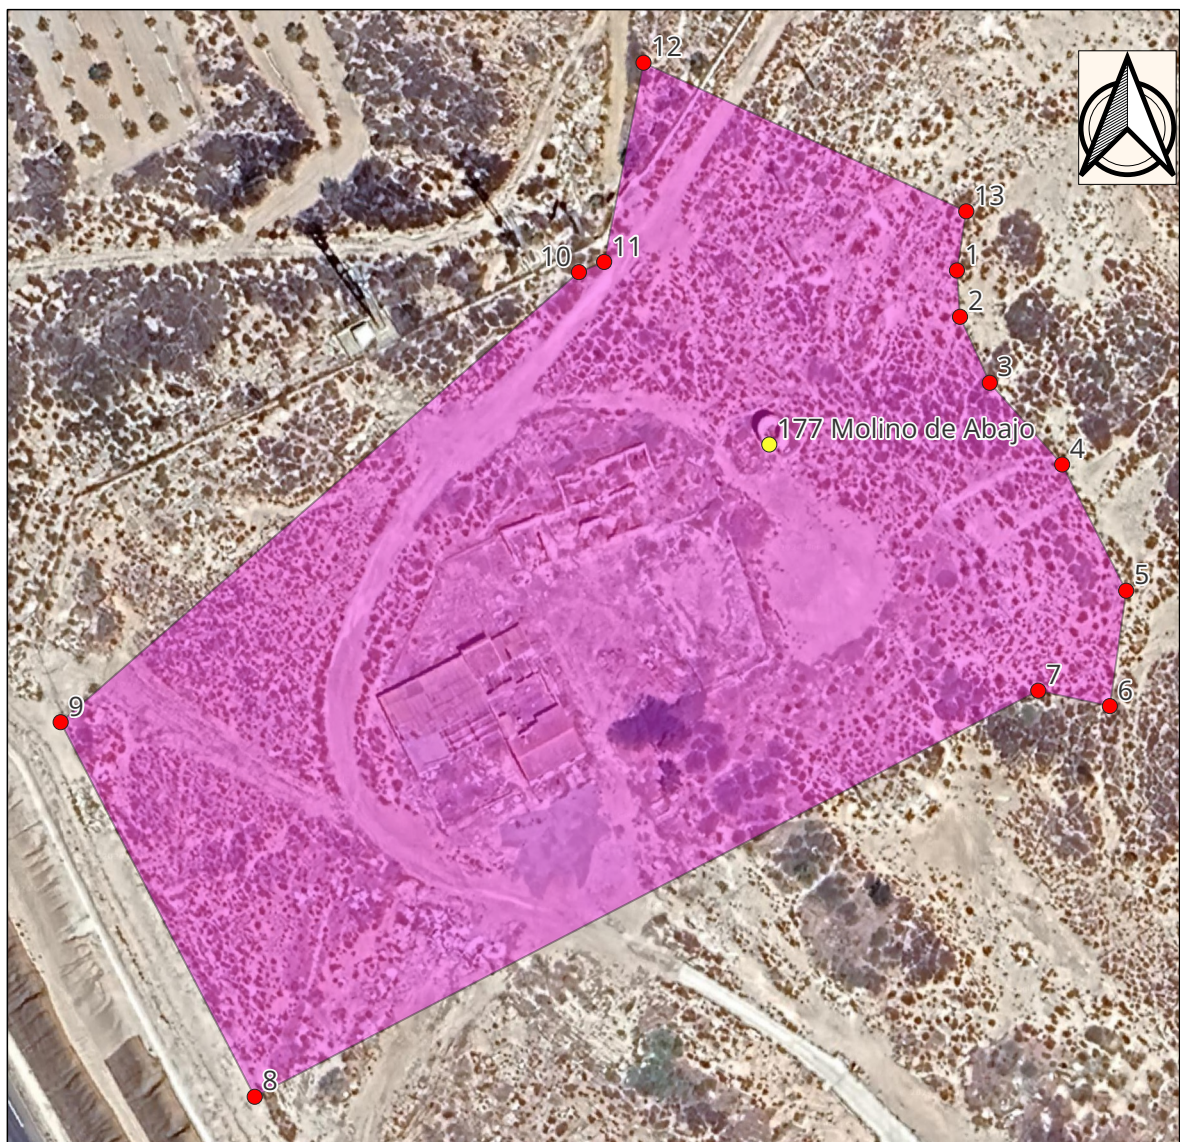

Nº Molino: 177
Nombre popular: Molino de Abajo
Municipio: Murcia
Coordenadas:

X	Y
680583,990	4195354,730

Coordenadas UTM zona 30N ETRS89

Vértices del entorno del molino nº 177 Nombre popular: Molino de Abajo

Coordenadas UTM zona 30N ETRS89

Nº VÉRTICE	X	Y
1	680618,845	4195387,062
2	680619,420	4195378,449
3	680624,950	4195366,199
4	680638,393	4195351,013
5	680650,289	4195327,569
6	680647,257	4195306,136
7	680633,957	4195309,003
8	680488,401	4195233,577
9	680452,350	4195303,147
10	680548,630	4195386,740
11	680553,312	4195388,640
12	680560,626	4195425,646
13	680620,583	4195398,042