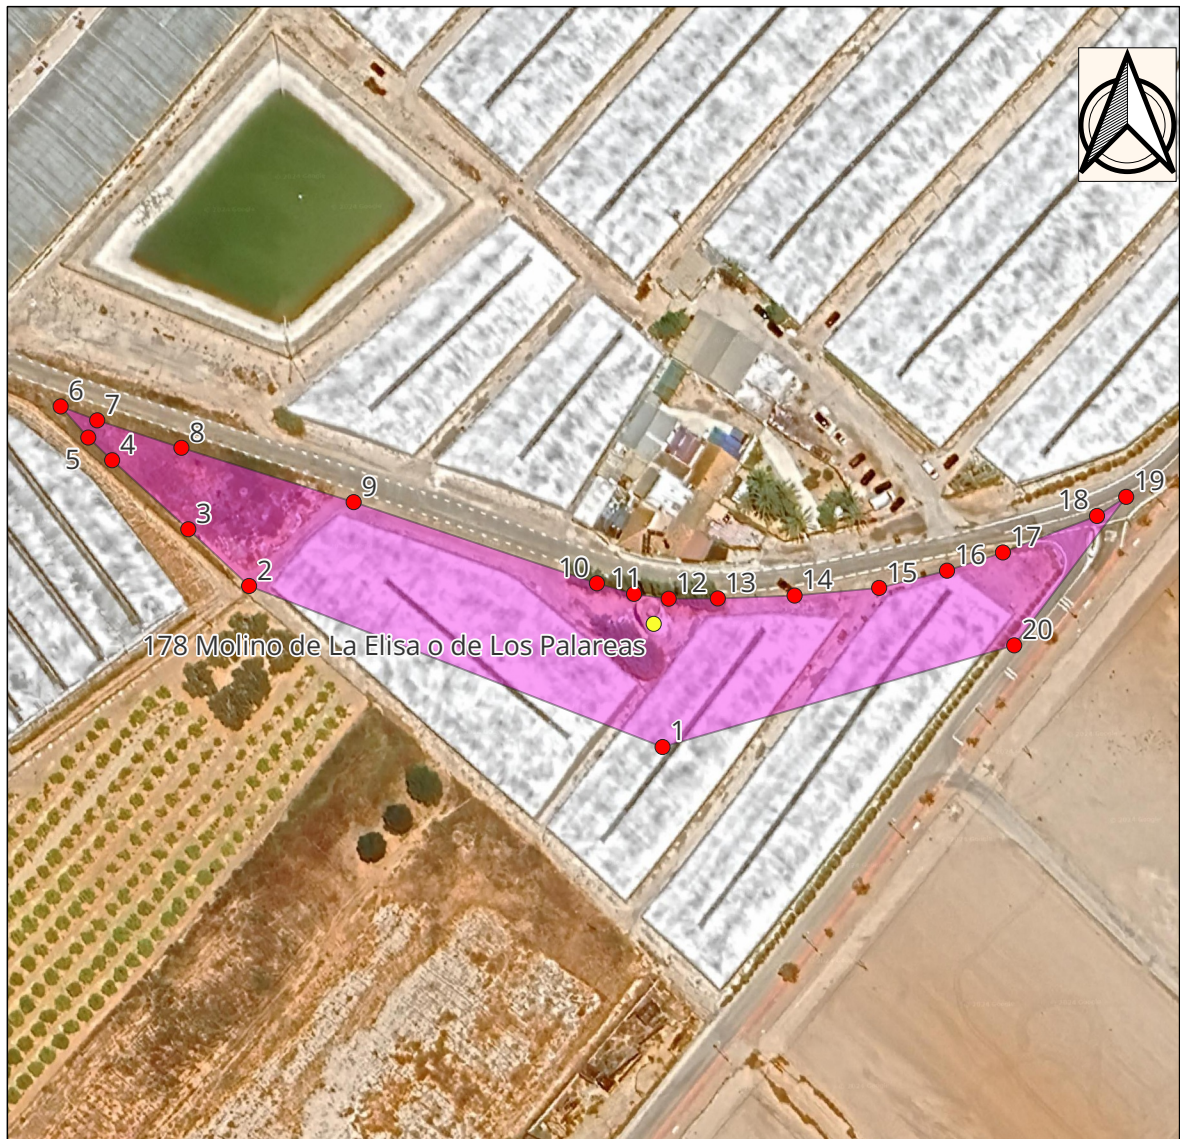

Nº Molino: 178

Nombre popular: Molino de la Elisa. Molino Los Palareas

Municipio: Torre-Pacheco

Coordenadas:

X	Y
686985,450	4182934,610

Coordenadas UTM zona 30N ETRS89

## Vértices del entorno del molino nº 178 Nombre popular: Molino de la Elisa. Molino Los Palareas

Coordenadas UTM zona 30N ETRS89

Nº VÉRTICE	X	Y
1	686987,565	4182905,143
2	686888,639	4182943,669
3	686874,089	4182957,240
4	686855,869	4182973,750
5	686850,159	4182979,180
6	686843,549	4182986,620
7	686852,299	4182983,300
8	686872,449	4182976,729
9	686913,659	4182963,729
10	686971,859	4182944,318
11	686980,739	4182941,789
12	686989,029	4182940,629
13	687000,779	4182940,688
14	687019,149	4182941,378
15	687039,379	4182943,208
16	687055,629	4182947,328
17	687068,989	4182951,687
18	687091,509	4182960,427
19	687098,489	4182964,987
20	687071,698	4182929,467