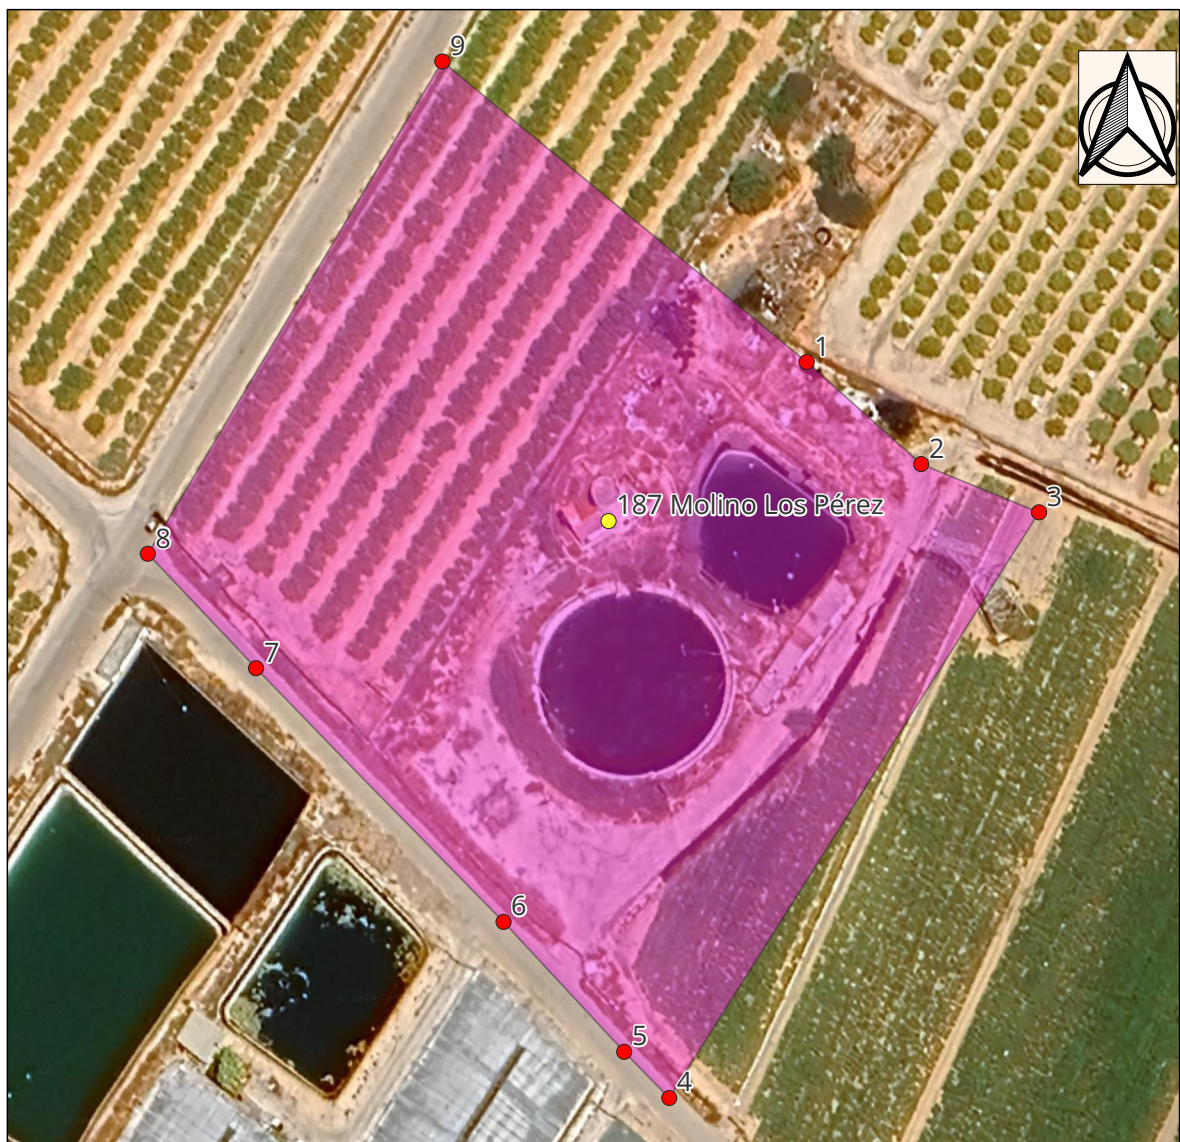

Nº Molino: 187
Nombre popular: Molino Los Pérez
Municipio: San Javier
Coordenadas:

X	Y
690178,910	4188928,380

Coordenadas UTM zona 30N ETRS89

Vértices del entorno del molino nº 187 Nombre popular: Molino Los Pérez