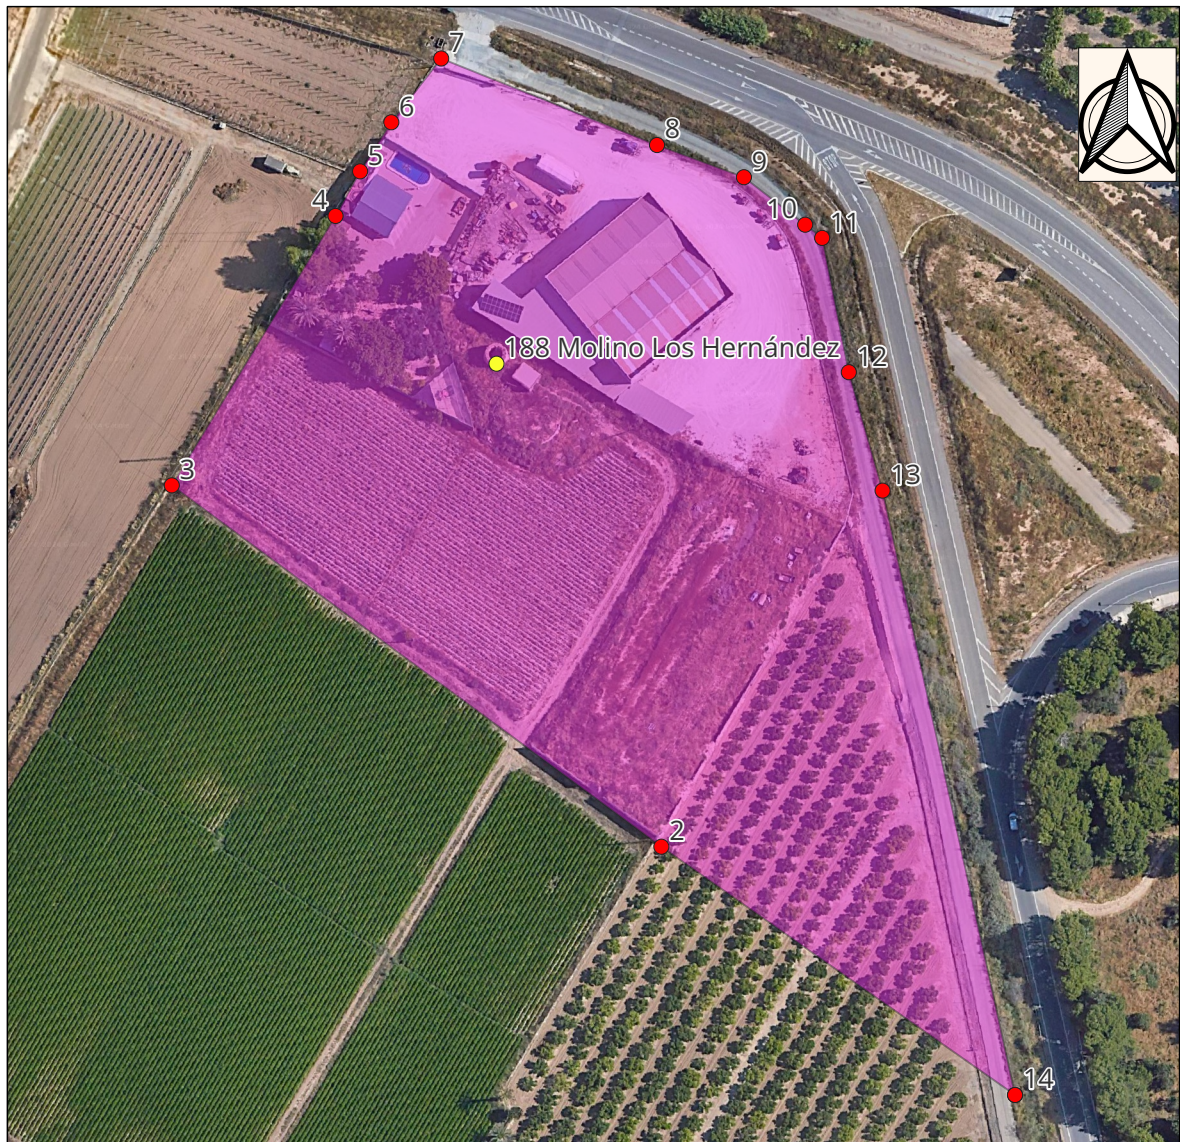

Nº Molino: 188
Nombre popular: Molino Los Hernández
Municipio: San Javier
Coordenadas:

X	Y
691945,040	4189004,960

Coordenadas UTM zona 30N ETRS89

Vértices del entorno del molino nº 188 Nombre popular: Molino Los Hernández

Coordenadas UTM zona 30N ETRS89

Nº VÉRTICE	X	Y
1	692061,289	4188841,025
2	691981,999	4188896,683
3	691872,239	4188977,685
4	691908,956	4189038,080
5	691914,456	4189048,080
6	691921,456	4189059,080
7	691932,636	4189073,380
8	691981,026	4189053,979
9	692000,507	4189046,759
10	692014,237	4189036,119
11	692018,047	4189033,159
12	692024,027	4189003,049
13	692031,597	4188976,509
14	692061,289	4188841,025