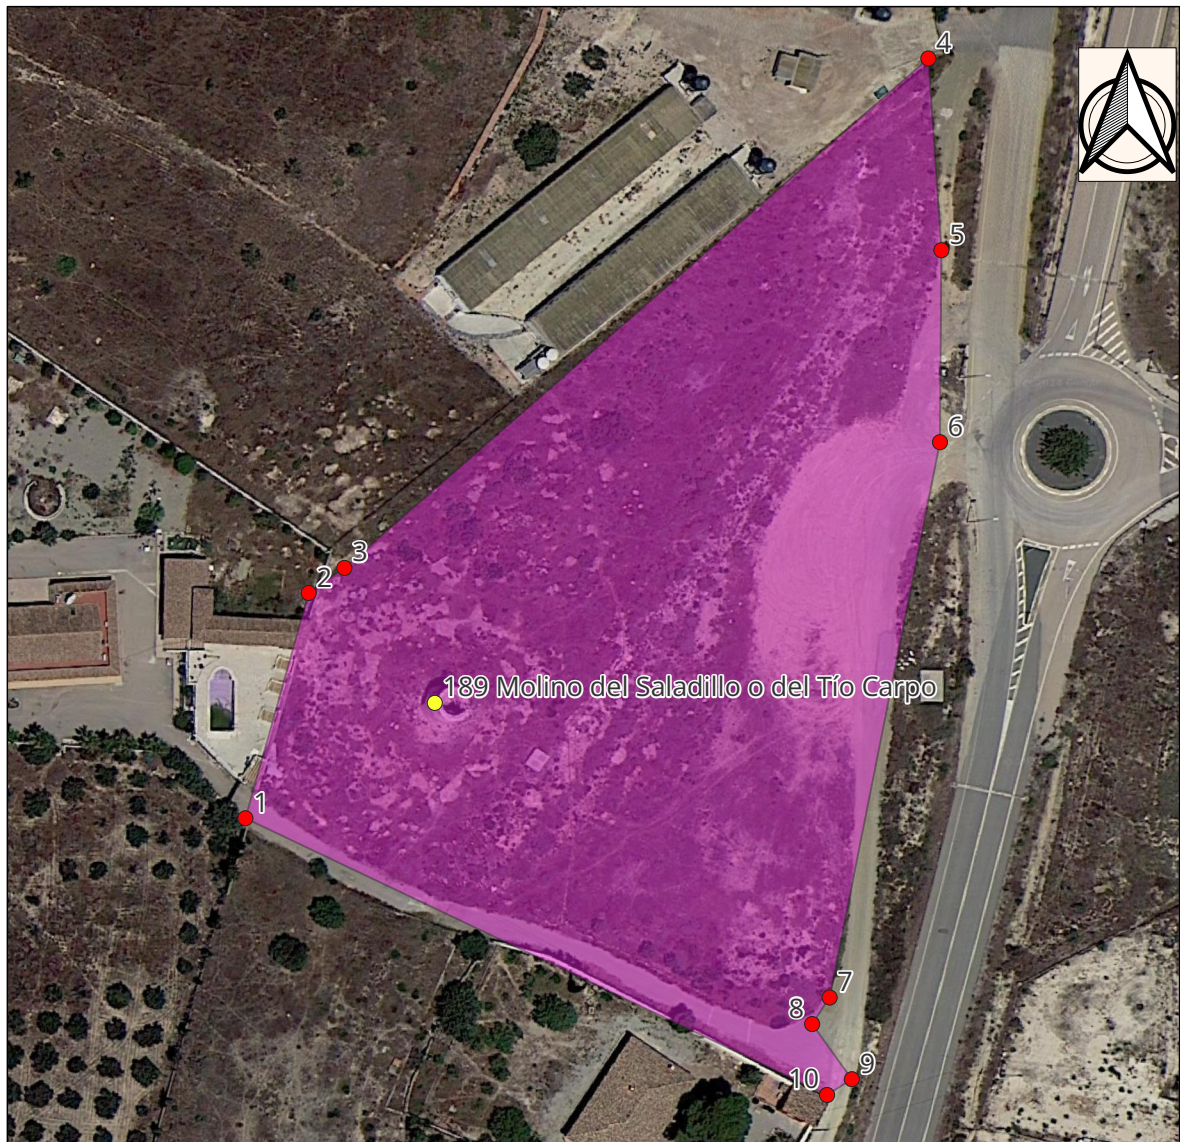

Nº Molino: 189

Nombre popular: Molino del Saladillo o del Tío Carpo

Municipio: Mazarrón

Coordenadas:

X	Y
647009,360	4169066,560

Coordenadas UTM zona 30N ETRS89

Vértices del entorno del molino nº 189 Nombre popular: Molino del Saladillo o del Tío Carpo

Coordenadas UTM zona 30N ETRS89

Nº VÉRTICE	X	Y
1	646980,039	4169048,694
2	646989,840	4169083,584
3	646995,370	4169087,454
4	647085,791	4169166,333
5	647087,811	4169136,643
6	647087,590	4169106,924
7	647070,499	4169020,943
8	647067,799	4169016,833
9	647073,939	4169008,293
10	647070,109	4169005,853