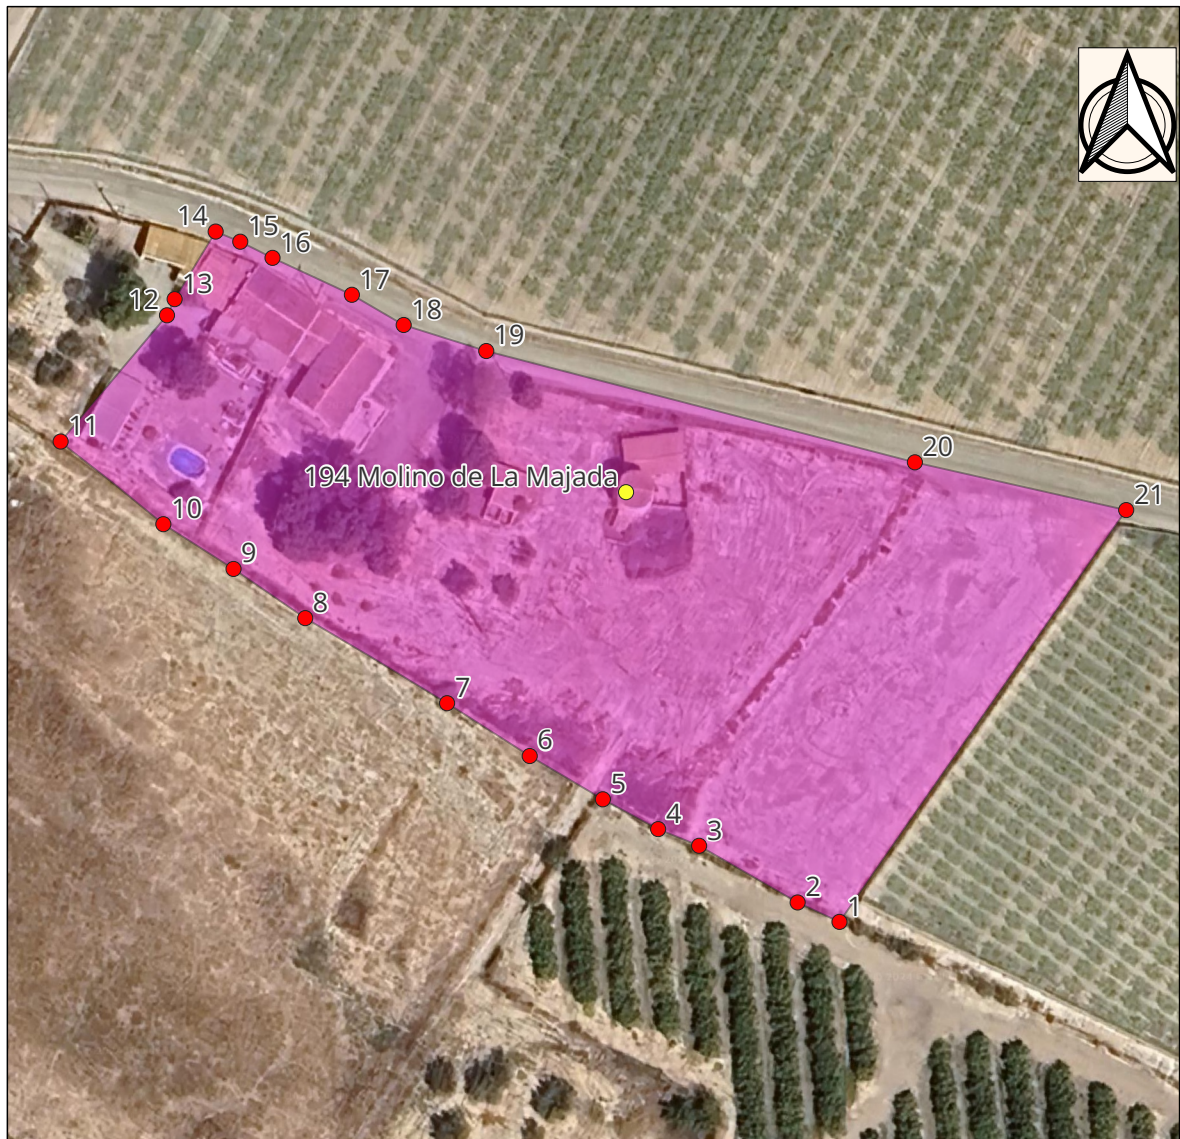

Nº Molino: 194

Nombre popular: Molino de La Majada

Municipio: Mazarrón

Coordenadas:

X	Y
641217,210	4165493,270

Coordenadas UTM zona 30N ETRS89

## Vértices del entorno del molino nº 194 Nombre popular: Molino de La Majada

Coordenadas UTM zona 30N ETRS89

Nº VÉRTICE	X	Y
1	641250,501	4165426,248
2	641243,971	4165429,278
3	641228,601	4165438,118
4	641222,211	4165440,718
5	641213,591	4165445,368
6	641202,181	4165452,118
7	641189,291	4165460,358
8	641167,162	4165473,628
9	641155,982	4165481,298
10	641145,032	4165488,278
11	641129,012	4165501,168
12	641145,602	4165520,858
13	641146,792	4165523,378
14	641153,192	4165533,918
15	641157,032	4165532,338
16	641162,062	4165529,818
17	641174,442	4165524,058
18	641182,522	4165519,348
19	641195,402	4165515,288
20	641262,262	4165497,928

Nº VÉRTICE	X1	Y1
21	641295,220	4165490,479