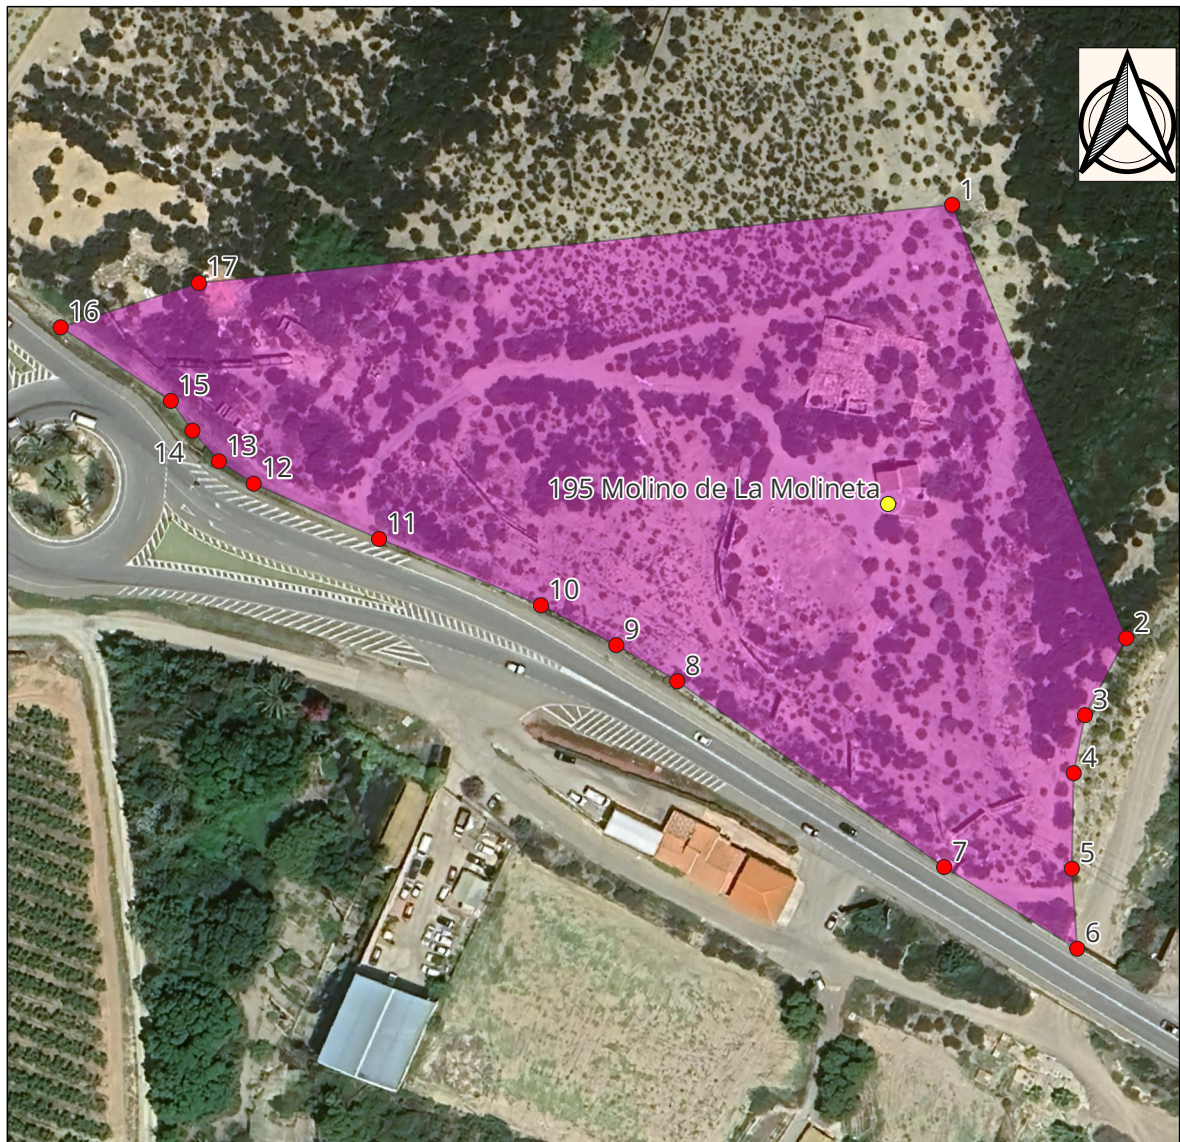

Nº Molino: 195  
Nombre popular: Molino de La Molineta  
Municipio: Mazarrón  
Coordenadas:

X	Y
649864,040	4161844,530

Coordenadas UTM zona 30N ETRS89

## Vértices del entorno del molino nº 195 Nombre popular: Molino de La Molineta

Coordenadas UTM zona 30N ETRS89

Nº VÉRTICE	X	Y
1	649878,025	4161909,918
2	649916,069	4161815,165
3	649907,059	4161798,385
4	649904,599	4161785,705
5	649904,188	4161764,835
6	649905,357	4161747,349
7	649876,281	4161765,196
8	649817,940	4161805,796
9	649804,628	4161813,688
10	649788,163	4161822,373
11	649752,784	4161836,878
12	649725,376	4161848,972
13	649717,776	4161853,857
14	649711,986	4161860,552
15	649707,282	4161867,066
16	649683,189	4161883,128
17	649713,368	4161892,824