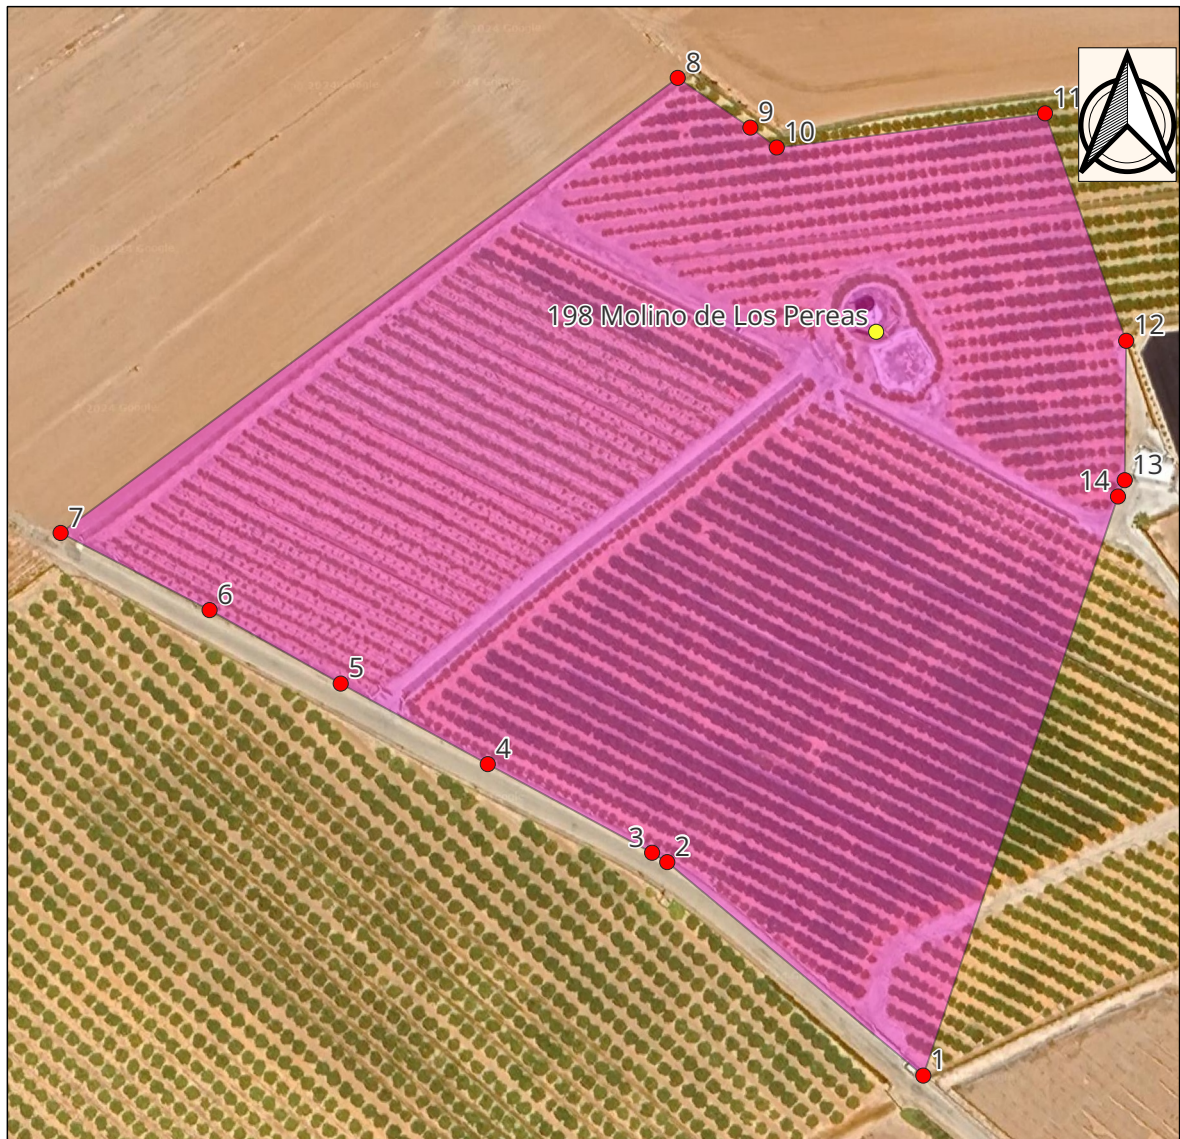

Nº Molino: 198
Nombre popular: Molino de Los Pereas
Municipio: Torre-Pacheco
Coordenadas:

X	Y
683899,360	4180899,540

Coordenadas UTM zona 30N ETRS89

Vértices del entorno del molino nº 198 Nombre popular: Molino de Los Pereas

Coordenadas UTM zona 30N ETRS89

Nº VÉRTICE	X	Y
1	683912,773	4180687,797
2	683839,884	4180748,568
3	683835,574	4180751,238
4	683788,784	4180776,458
5	683746,914	4180799,388
6	683709,584	4180820,318
7	683667,174	4180842,279
8	683842,864	4180971,826
9	683863,544	4180957,676
10	683871,050	4180952,010
11	683947,449	4180961,736
12	683970,544	4180896,970
13	683970,131	4180857,297
14	683968,208	4180852,654