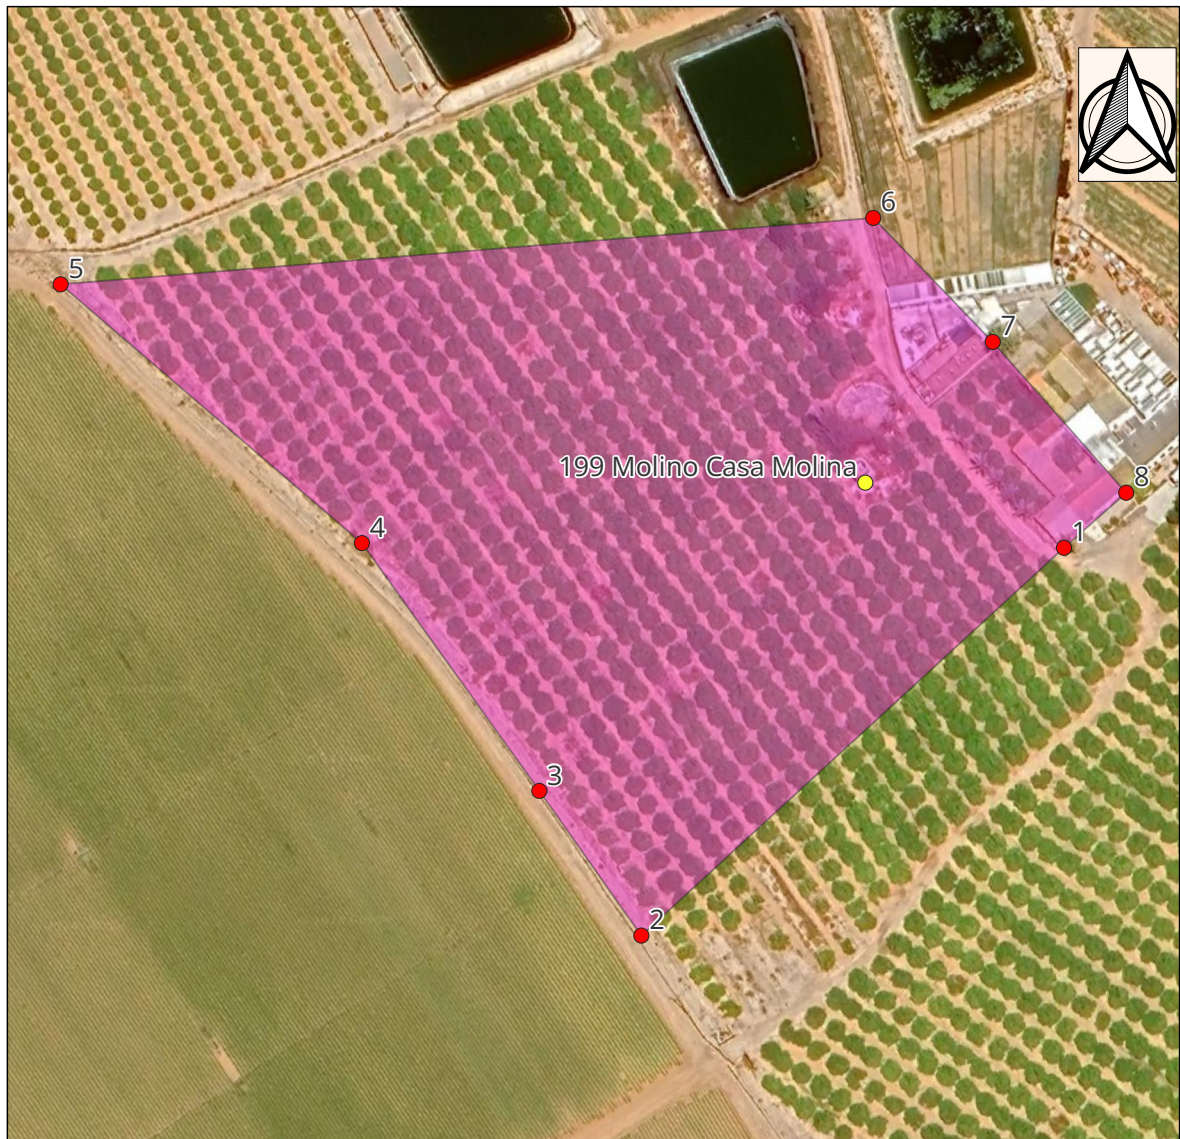

Nº Molino: 199

Nombre popular: Molino Casa Molina o de Isidoro El Zorro

Municipio: Torre-Pacheco

Coordenadas:

X	Y
684709,710	4181326,310

Coordenadas UTM zona 30N ETRS89

Vértices del entorno del molino nº 199
Nombre popular: Molino Casa Molina o de Isidoro El Zorro

Coordenadas UTM zona 30N ETRS89

Nº VÉRTICE	X	Y
1	684760,684	4181309,614
2	684652,262	4181210,150
3	684626,093	4181247,266
4	684580,594	4181310,806
5	684503,304	4181377,186
6	684711,754	4181394,230
7	684742,404	4181362,414
8	684776,633	4181323,734