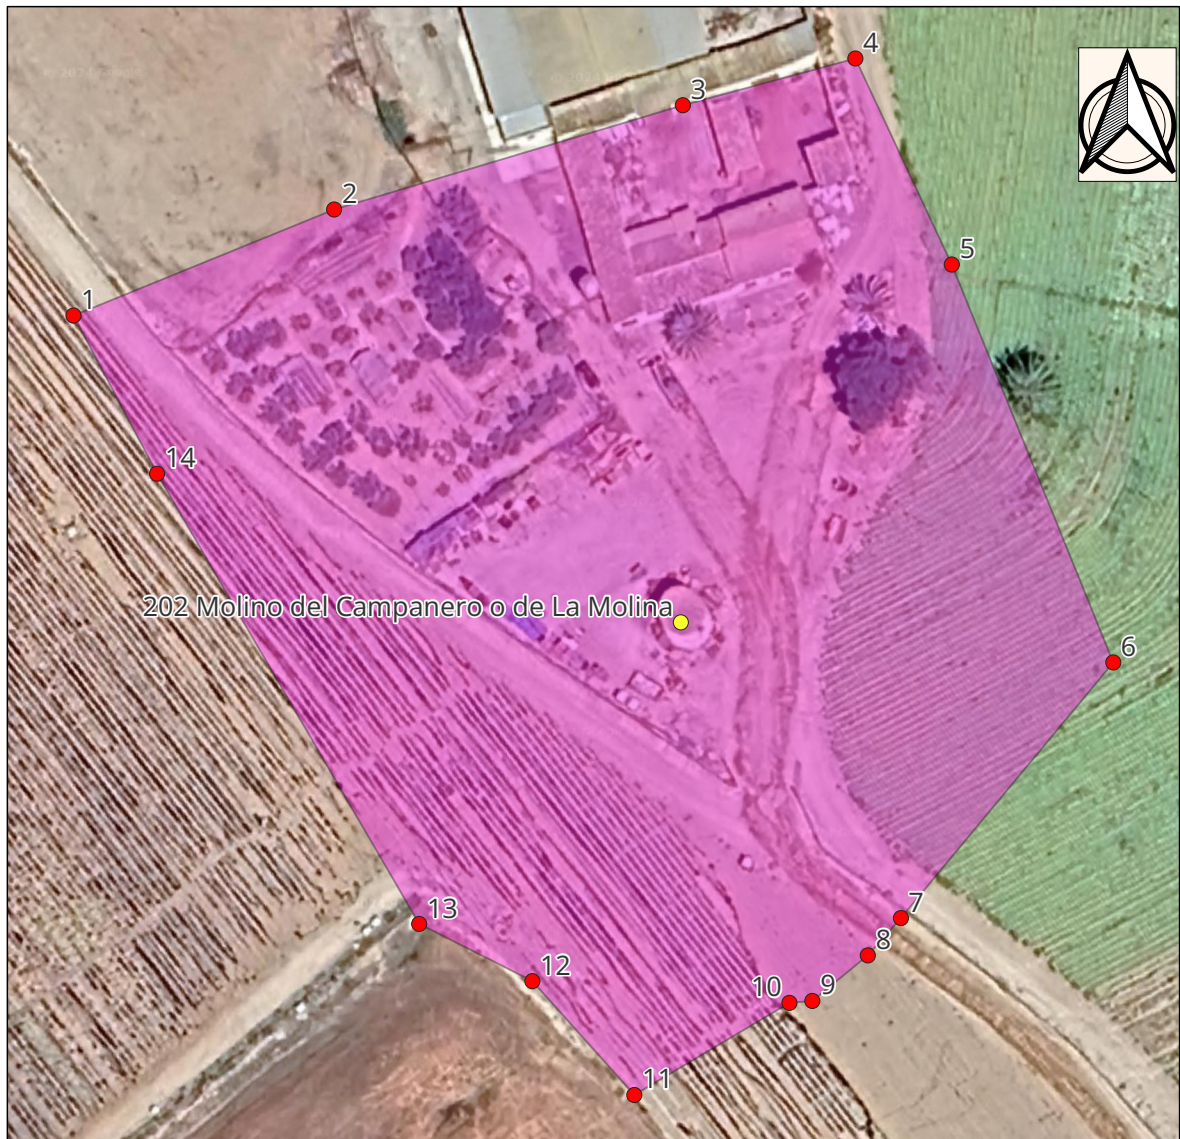

Nº Molino: 202

Nombre popular: Molino del Campanero o de La Molina

Municipio: Torre-Pacheco

Coordenadas:

X	Y
676137,200	4184839,400

Coordenadas UTM zona 30N ETRS89

Vértices del entorno del molino nº 202 Nombre popular: Molino del Campanero o de La Molina

Coordenadas UTM zona 30N ETRS89

Nº VÉRTICE	X	Y
1	676061,959	4184877,410
2	676094,248	4184890,548
3	676137,449	4184903,464
4	676158,826	4184909,254
5	676170,769	4184883,728
6	676190,782	4184834,432
7	676164,468	4184802,762
8	676160,366	4184798,143
9	676153,493	4184792,501
10	676150,656	4184792,263
11	676131,438	4184780,850
12	676118,806	4184794,954
13	676104,786	4184802,044
14	676072,313	4184857,814