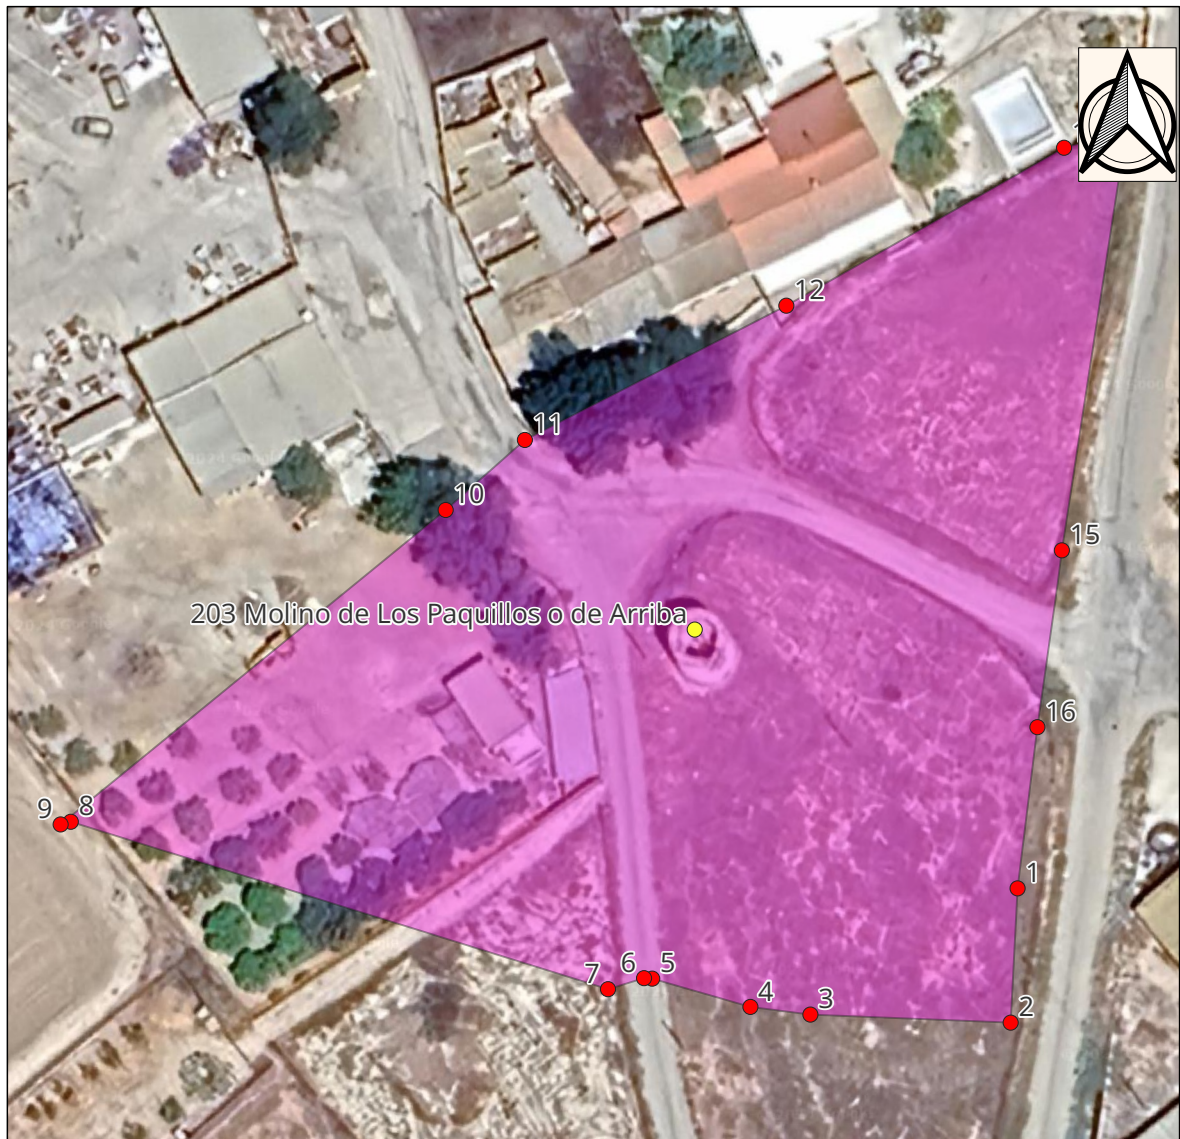

Nº Molino: 203

Nombre popular: Molino de Los Paquillos o de Arriba

Municipio: Murcia; Torre-Pacheco

Coordenadas:

X	Y
679929,000	4188739,920

Coordenadas UTM zona 30N ETRS89

Vértices del entorno del molino nº 203 Nombre popular: Molino de Los Paquillos o de Arriba

Coordenadas UTM zona 30N ETRS89

Nº VÉRTICE	X	Y
1	679962,690	4188712,916
2	679961,970	4188698,906
3	679941,070	4188699,746
4	679934,810	4188700,546
5	679924,560	4188703,496
6	679923,710	4188703,546
7	679919,950	4188702,396
8	679863,890	4188719,867
9	679862,830	4188719,587
10	679903,010	4188752,396
11	679911,273	4188759,705
12	679938,560	4188773,716
13	679967,540	4188790,195
14	679974,023	4188791,961
15	679967,310	4188748,185
16	679964,760	4188729,736