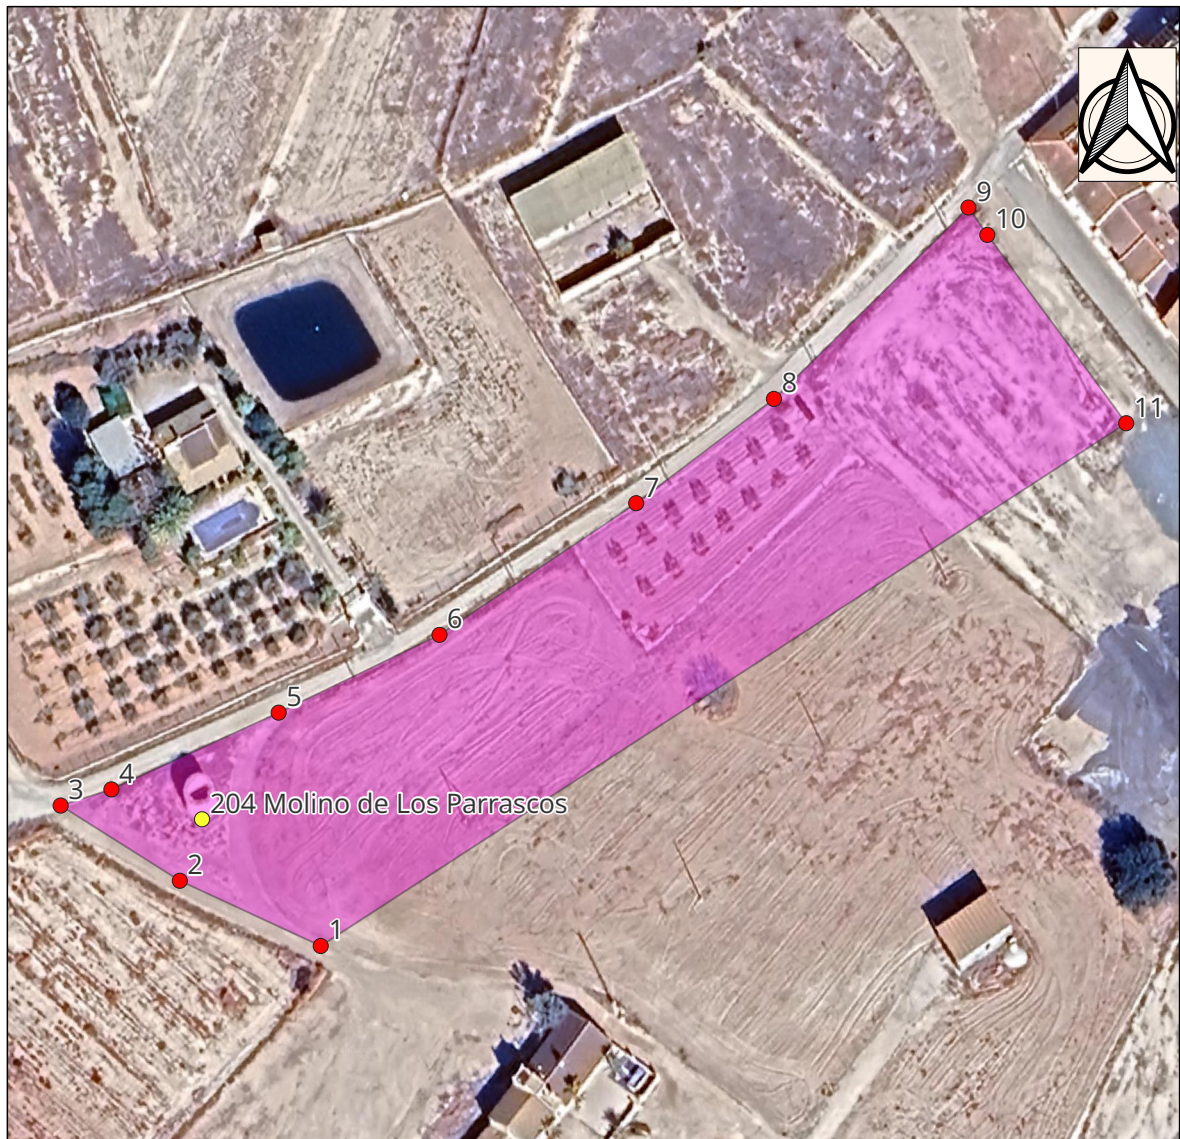

Nº Molino: 204
Nombre popular: Molino de Los Parrascos
Municipio: Murcia
Coordenadas:

X	Y
668896,130	4187155,420

Coordenadas UTM zona 30N ETRS89

Vértices del entorno del molino nº 204 Nombre popular: Molino de Los Parrascos

Coordenadas UTM zona 30N ETRS89

Nº VÉRTICE	X	Y
1	668918,452	4187131,595
2	668891,952	4187143,855
3	668869,542	4187157,995
4	668879,092	4187161,035
5	668910,542	4187175,465
6	668940,792	4187190,095
7	668977,782	4187214,855
8	669003,682	4187234,464
9	669040,262	4187270,454
10	669043,812	4187265,304
11	669069,924	4187229,889