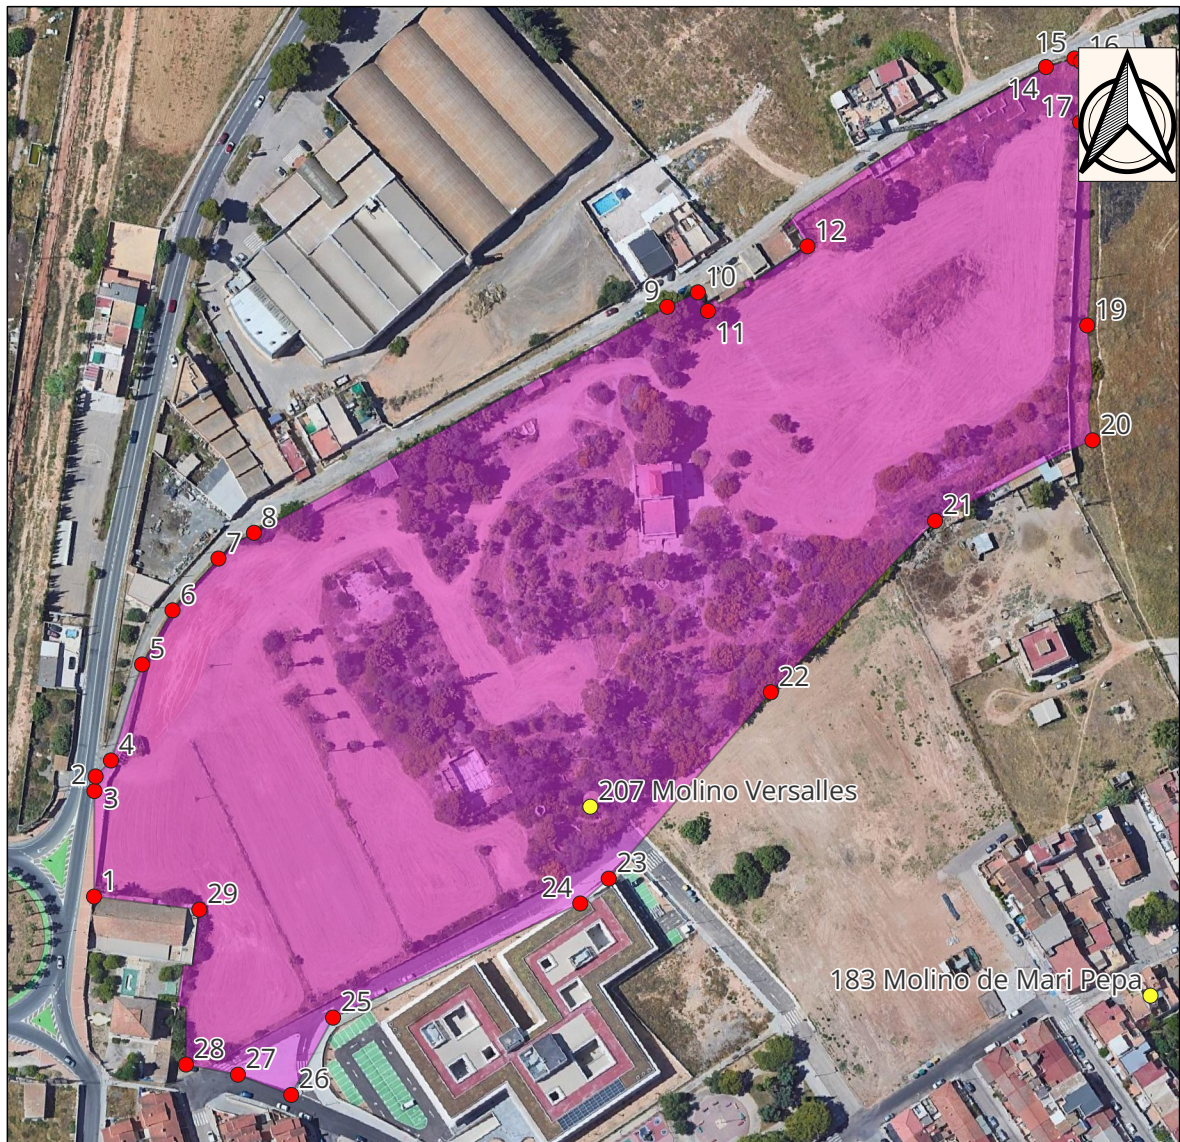

Nº Molino: 207
Nombre popular: Molino de Versalles
Municipio: Cartagena
Coordenadas:

X	Y
677264,090	4166902,560

Coordenadas UTM zona 30N ETRS89

Vértices del entorno del molino nº 207 Nombre popular: Molino de Versalles

Coordenadas UTM zona 30N ETRS89

Nº VÉRTICE	X	Y
1	677094,005	4166871,753
2	677094,115	4166907,923
3	677094,535	4166912,903
4	677099,786	4166918,403
5	677110,476	4166951,302
6	677120,896	4166969,842
7	677136,635	4166987,583
8	677148,806	4166996,423
9	677290,436	4167073,881
10	677300,946	4167078,801
11	677304,406	4167072,423
12	677338,466	4167094,581
14	677420,227	4167156,030
15	677430,007	4167158,961
16	677432,187	4167157,871
17	677431,946	4167137,080
18	677435,186	4167133,031
19	677434,356	4167067,490
20	677436,166	4167028,101

Nº VÉRTICE	X1	Y1
21	677382,216	4167000,491
22	677325,926	4166941,792
23	677270,385	4166877,892
24	677260,635	4166869,382
25	677175,905	4166830,283
26	677161,565	4166803,773
27	677143,315	4166810,723
28	677125,505	4166814,203
29	677130,085	4166867,303