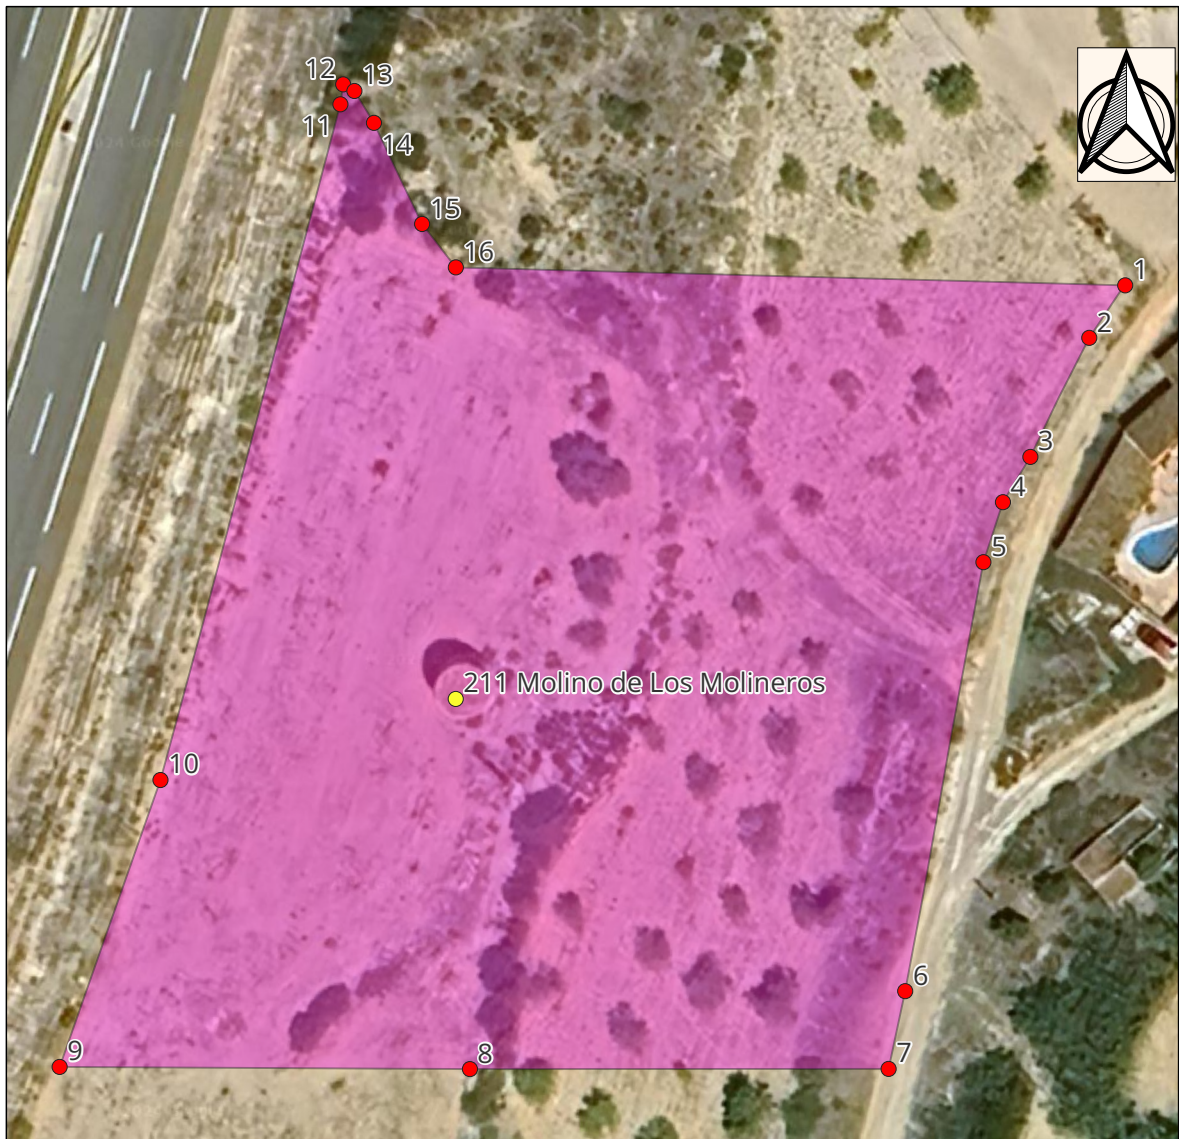

Nº Molino: 211

Nombre popular: Molino de Los Molineros

Municipio: Mazarrón

Coordenadas:

X	Y
656331,850	4166889,850

Coordenadas UTM zona 30N ETRS89

## Vértices del entorno del molino nº 211 Nombre popular: Molino de Los Molineros

Coordenadas UTM zona 30N ETRS89

Nº VÉRTICE	X	Y
1	656399,710	4166931,772
2	656396,070	4166926,452
3	656390,099	4166914,382
4	656387,319	4166909,792
5	656385,339	4166903,712
6	656377,409	4166860,232
7	656375,729	4166852,352
8	656333,289	4166852,332
9	656291,699	4166852,553
10	656301,919	4166881,632
11	656320,159	4166950,122
12	656320,439	4166952,142
13	656321,579	4166951,472
14	656323,559	4166948,242
15	656328,439	4166937,992
16	656331,859	4166933,592