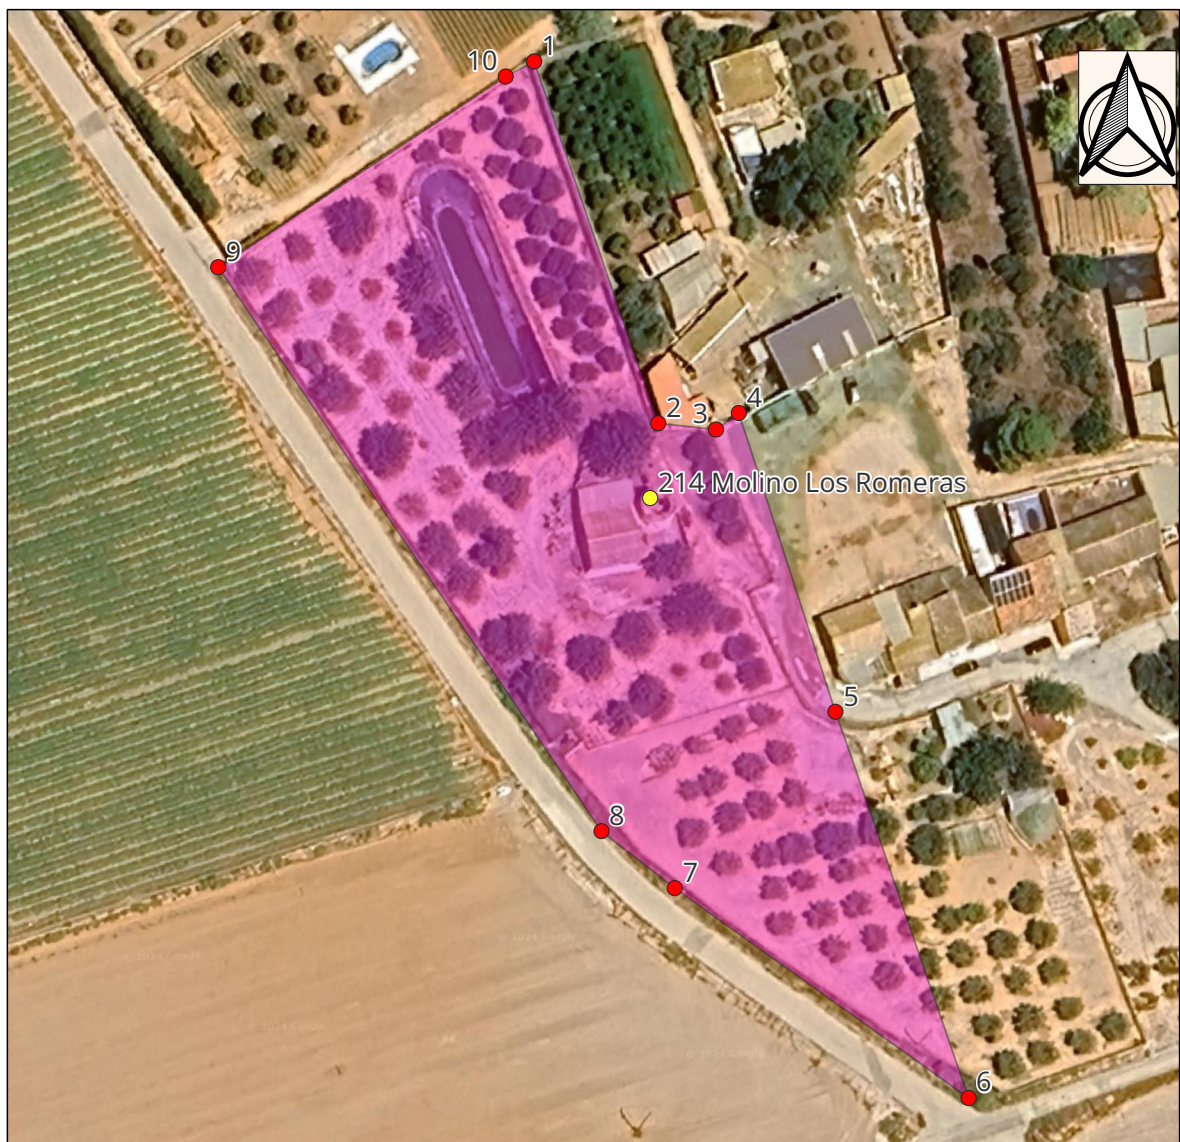

Nº Molino: 214
Nombre popular: Molino Los Romeras
Municipio: Murcia
Coordenadas:

X	Y
669152,950	4176815,650

Coordenadas UTM zona 30N ETRS89

Vértices del entorno del molino nº 214 Nombre popular: Molino Los Romeras

Coordenadas UTM zona 30N ETRS89

Nº VÉRTICE	X	Y
1	669134,792	4176883,981
2	669154,207	4176827,354
3	669163,267	4176826,383
4	669166,827	4176828,972
5	669181,946	4176782,206
6	669202,802	4176721,755
7	669156,792	4176754,596
8	669145,332	4176763,516
9	669085,332	4176851,786
10	669130,332	4176881,626