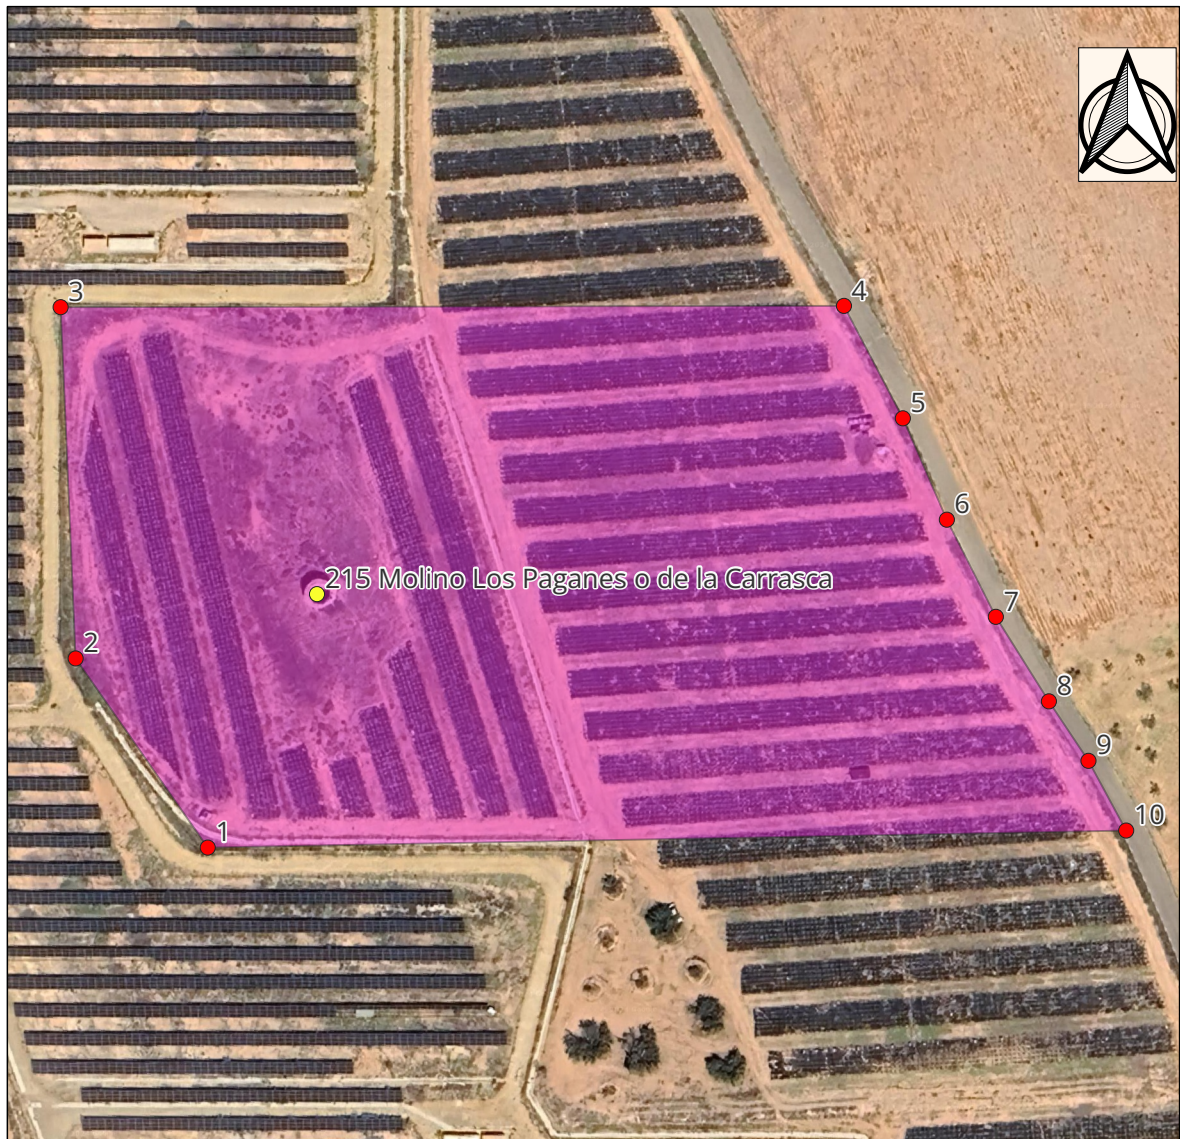

Nº Molino: 215

Nombre popular: Molino Los Paganes o de la Carrasca

Municipio: Fuente Álamo de Murcia

Coordenadas:

X	Y
654892,170	4181340,040

Coordenadas UTM zona 30N ETRS89

Vértices del entorno del molino nº 215 Nombre popular: Molino Los Paganes o de la Carrasca

Coordenadas UTM zona 30N ETRS89

Nº VÉRTICE	X	Y
1	654868,615	4181285,402
2	654840,140	4181326,173
3	654836,904	4181401,891
4	655005,770	4181402,177
5	655018,464	4181377,935
6	655027,954	4181356,085
7	655038,514	4181335,145
8	655049,953	4181316,925
9	655058,483	4181304,105
10	655066,613	4181289,075