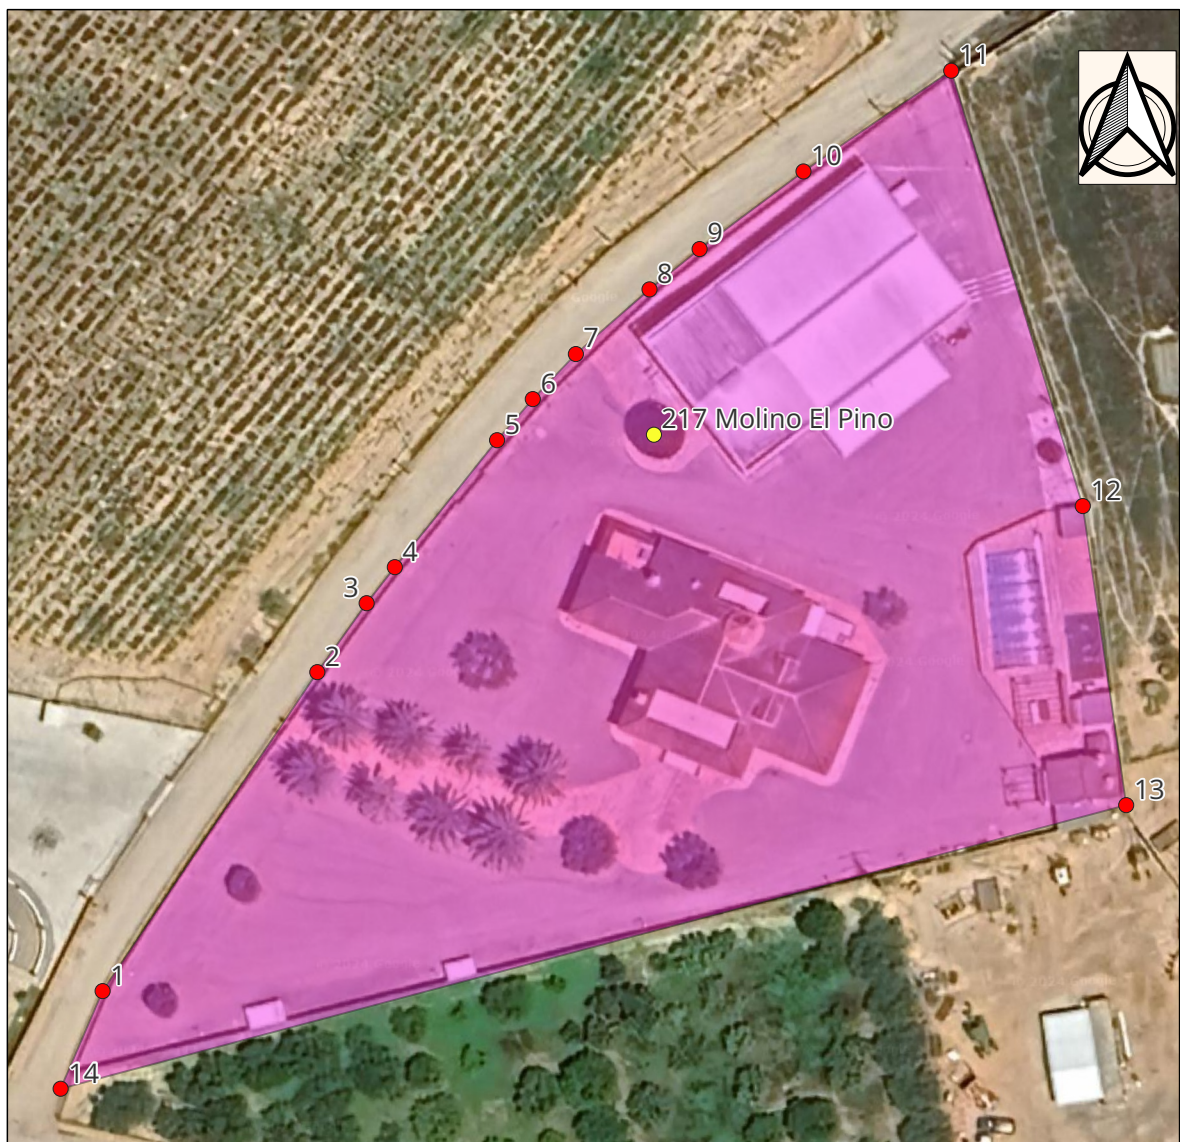

Nº Molino: 217
Nombre popular: Molino El Pino
Municipio: Cartagena
Coordenadas:

X	Y
680115,810	4174315,520

Coordenadas UTM zona 30N ETRS89

Vértices del entorno del molino nº 217 Nombre popular: Molino El Pino

Coordenadas UTM zona 30N ETRS89

Nº VÉRTICE	X	Y
1	680051,434	4174250,558
2	680076,504	4174287,798
3	680082,264	4174295,848
4	680085,554	4174300,058
5	680097,494	4174314,878
6	680101,664	4174319,678
7	680106,694	4174324,938
8	680115,294	4174332,488
9	680121,144	4174337,197
10	680133,274	4174346,258
11	680150,524	4174358,017
12	680165,884	4174307,188
13	680170,954	4174272,268
14	680046,534	4174239,158