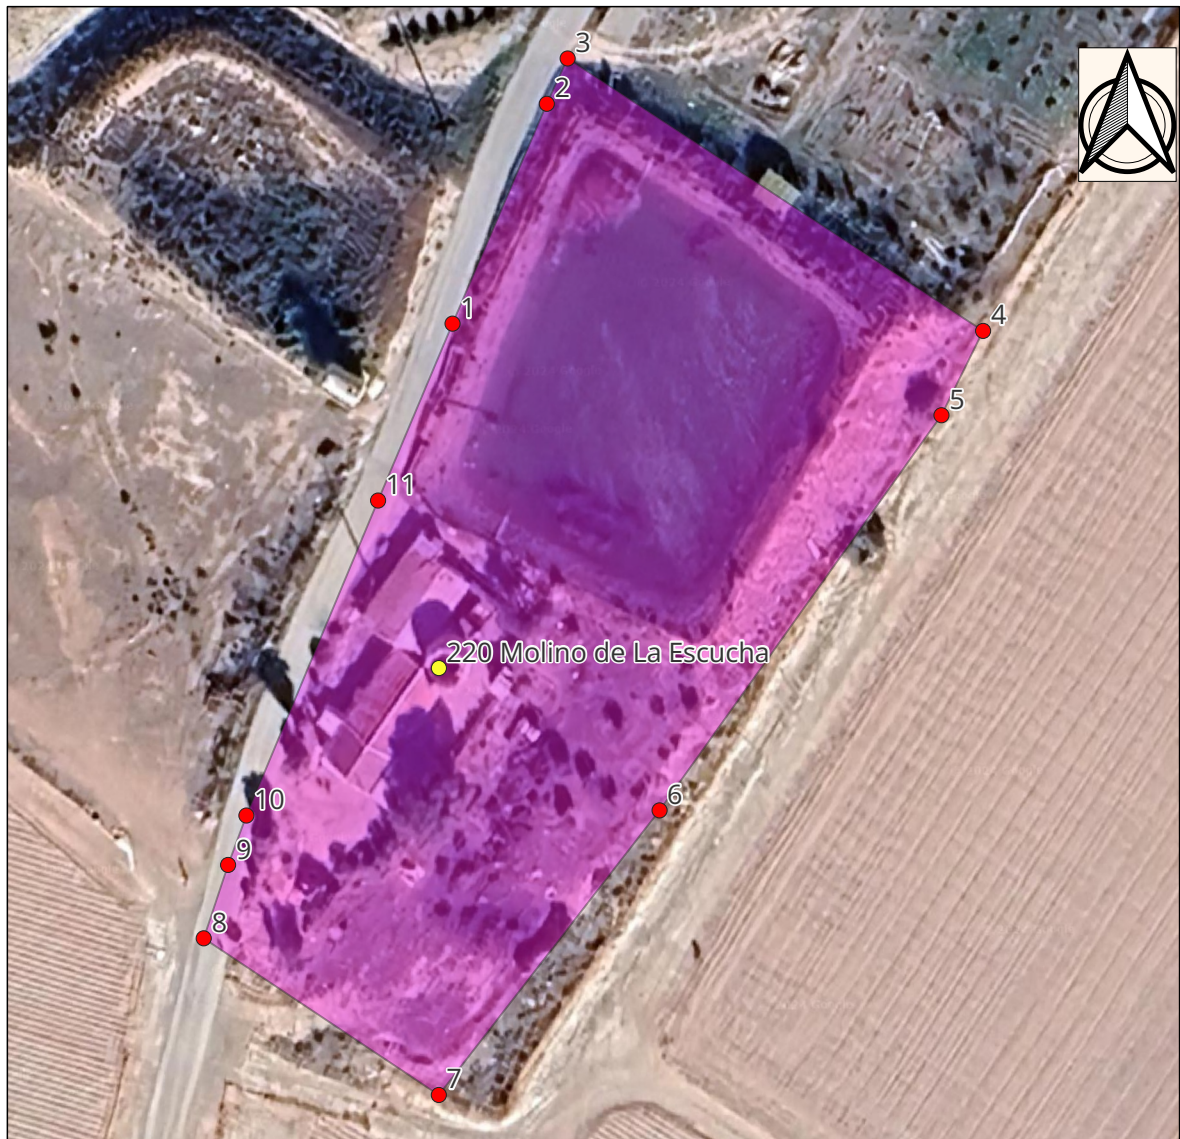

Nº Molino: 220
Nombre popular: Molino La Escucha
Municipio: Lorca
Coordenadas:

X	Y
612140,630	4151207,660

Coordenadas UTM zona 30N ETRS89

Vértices del entorno del molino nº 220 Nombre popular: Molino La Escucha

Coordenadas UTM zona 30N ETRS89

Nº VÉRTICE	X	Y
1	612142,408	4151252,622
2	612154,719	4151281,321
3	612157,434	4151287,235
4	612211,674	4151251,674
5	612206,238	4151240,661
6	612169,438	4151189,081
7	612140,618	4151151,932
8	612109,928	4151172,382
9	612113,108	4151181,962
10	612115,498	4151188,412
11	612132,687	4151229,529