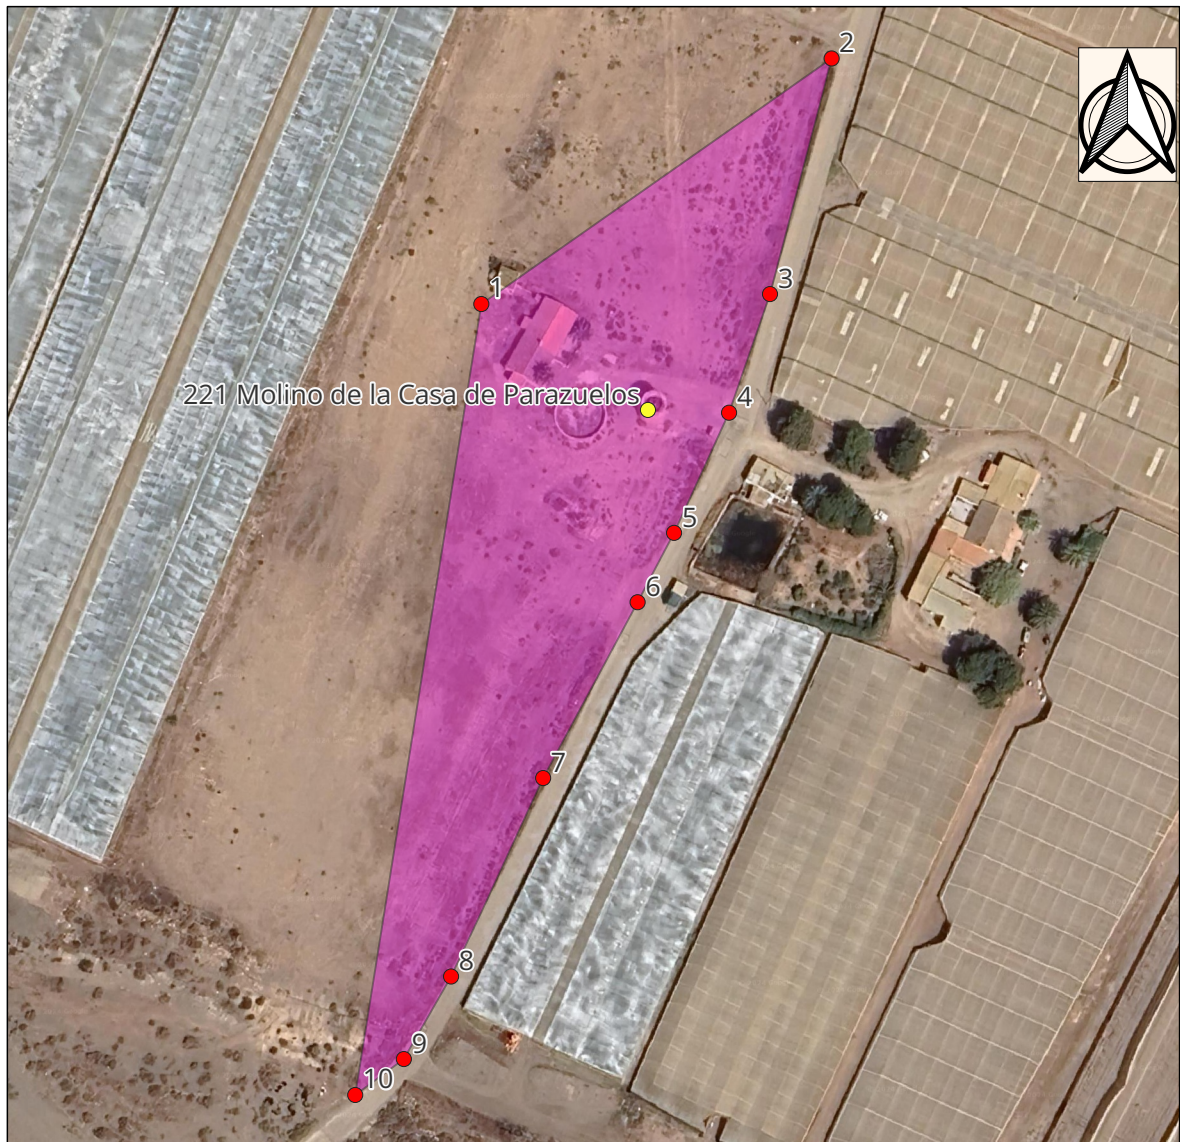

Nº Molino: 221

Nombre popular: Molino de la Casa de Parazuelos

Municipio: Lorca

Coordenadas:

| X | Y |
|------------|-------------|
| 640682,350 | 4153731,660 |

Coordenadas UTM zona 30N ETRS89

Vértices del entorno del molino nº 221 Nombre popular: Molino de la Casa de Parazuelos

Coordenadas UTM zona 30N ETRS89

| Nº VÉRTICE | X | Y |
|------------|------------|-------------|
| 1 | 640644,536 | 4153755,687 |
| 2 | 640724,023 | 4153811,401 |
| 3 | 640710,043 | 4153757,951 |
| 4 | 640700,753 | 4153731,031 |
| 5 | 640688,273 | 4153703,771 |
| 6 | 640680,002 | 4153688,031 |
| 7 | 640658,562 | 4153648,141 |
| 8 | 640637,672 | 4153603,111 |
| 9 | 640626,962 | 4153584,381 |
| 10 | 640615,922 | 4153576,231 |