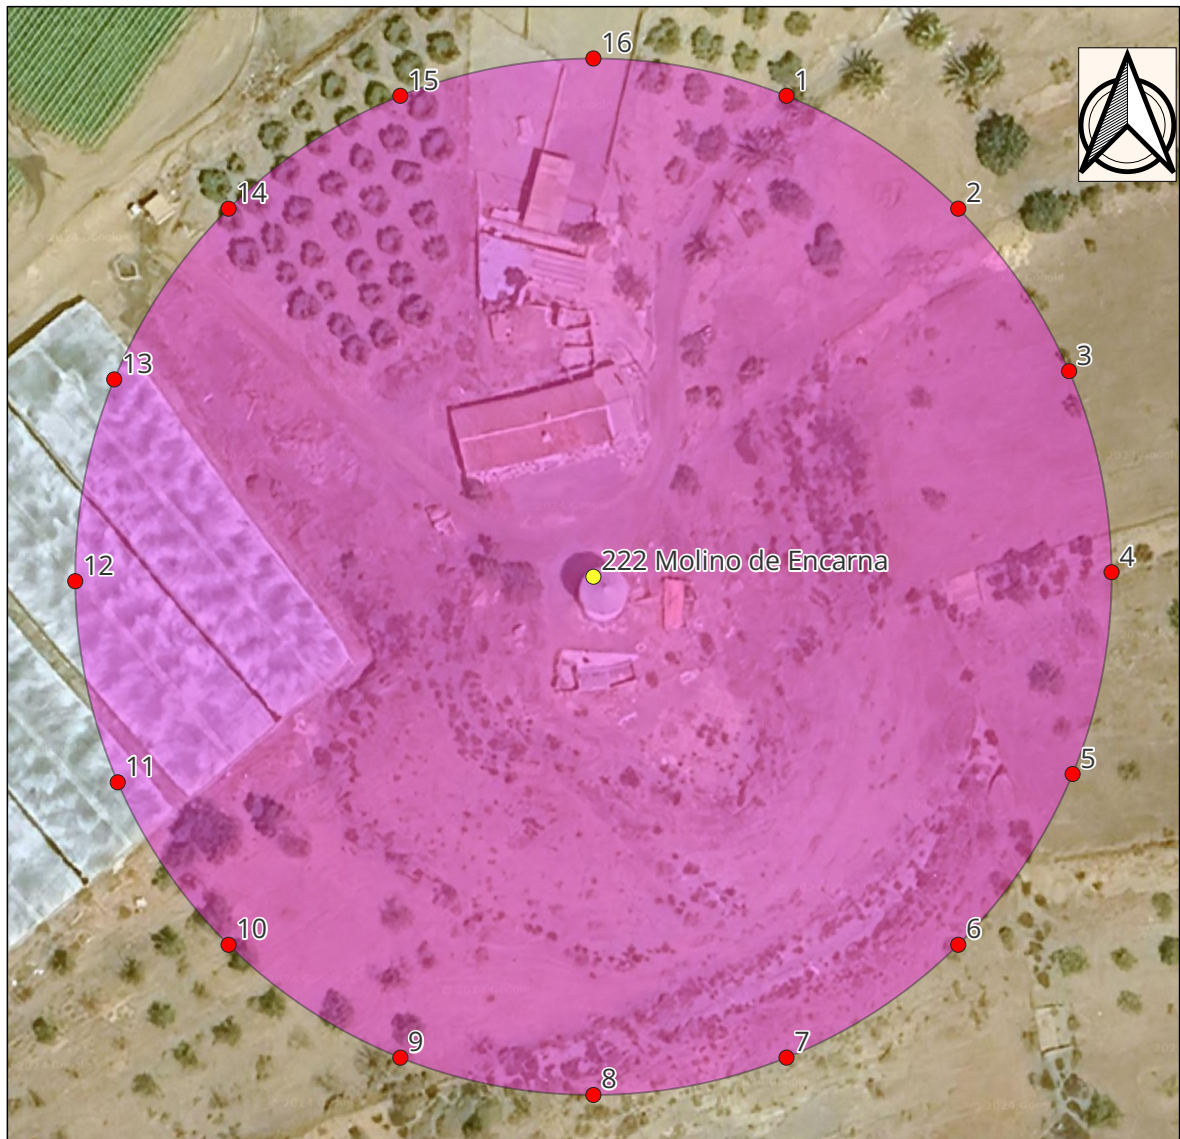

Nº Molino: 222
Nombre popular: Molino de Encarna
Municipio: Lorca
Coordenadas:

X	Y
632404,430	4151213,100

Coordenadas UTM zona 30N ETRS89

Vértices del entorno del molino nº 222 Nombre popular: Molino de Encarna

Coordenadas UTM zona 30N ETRS89

Nº VÉRTICE	X	Y
1	632430,929	4151279,090
2	632454,495	4151263,602
3	632469,708	4151241,308
4	632475,539	4151213,717
5	632470,188	4151186,029
6	632454,495	4151162,598
7	632430,929	4151147,110
8	632404,430	4151141,988
9	632377,931	4151147,110
10	632354,365	4151162,598
11	632339,152	4151184,892
12	632333,321	4151212,483
13	632338,672	4151240,171
14	632354,365	4151263,602
15	632377,931	4151279,090
16	632404,430	4151284,212