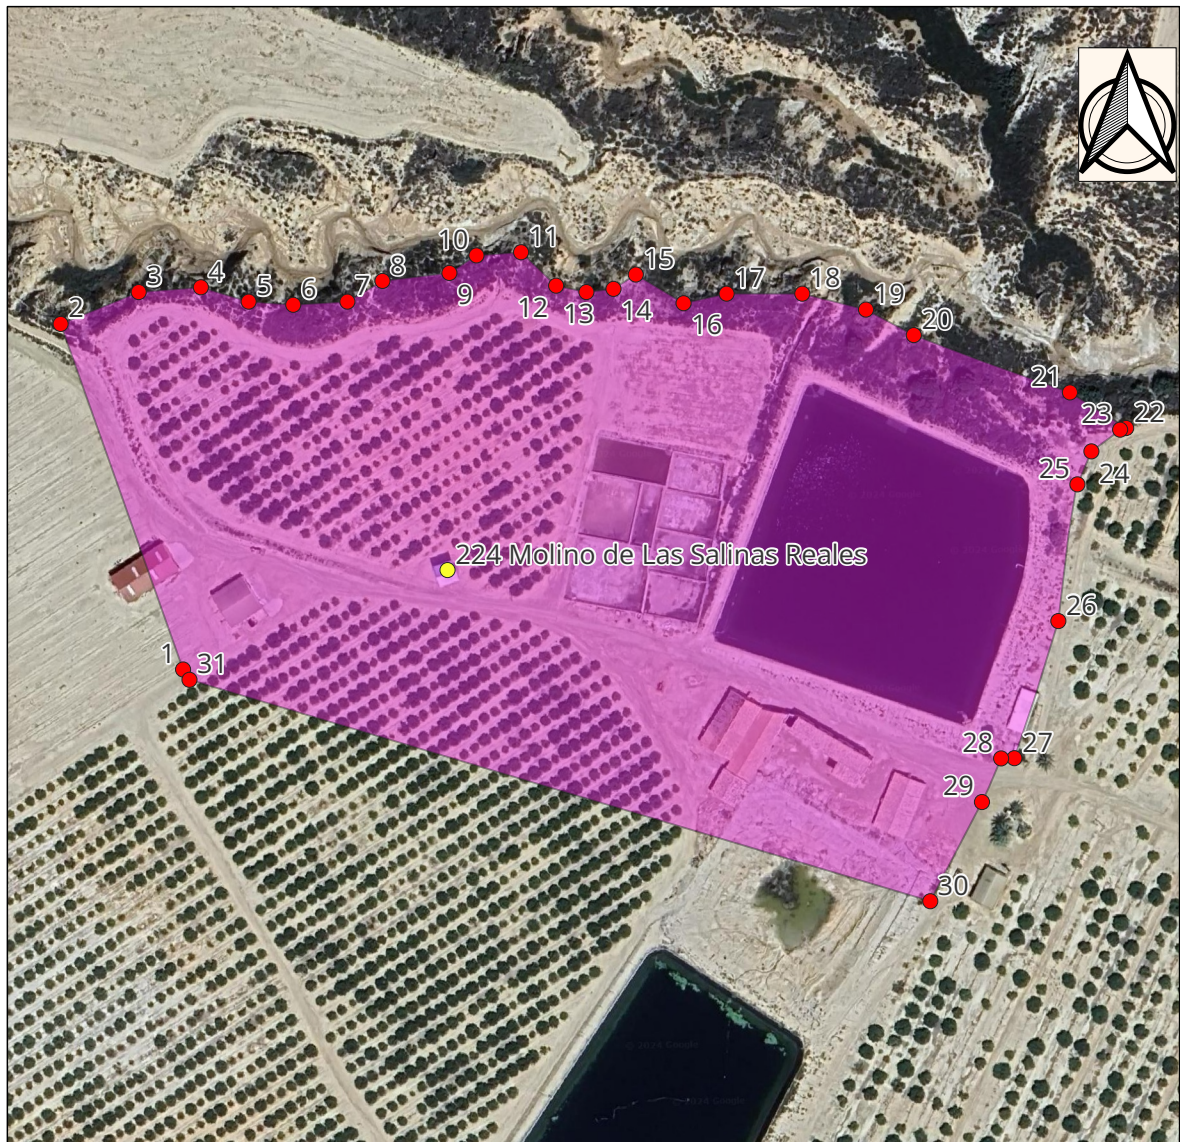

Nº Molino: 224

Nombre popular: Molino de Las Salinas Reales

Municipio: Murcia

Coordenadas:

X	Y
650603,190	4201601,100

Coordenadas UTM zona 30N ETRS89

Vértices del entorno del molino nº 224 Nombre popular: Molino de Las Salinas Reales

Coordenadas UTM zona 30N ETRS89

Nº VÉRTICE	X	Y
1	650515,793	4201568,246
2	650475,334	4201682,436
3	650501,134	4201692,966
4	650521,674	4201694,546
5	650537,464	4201689,806
6	650552,204	4201688,757
7	650570,104	4201689,807
8	650581,694	4201696,647
9	650603,804	4201699,287
10	650612,754	4201705,077
11	650627,494	4201706,127
12	650639,074	4201695,077
13	650649,085	4201692,968
14	650658,035	4201694,018
15	650665,405	4201698,758
16	650681,195	4201689,278
17	650695,415	4201692,438
18	650720,425	4201692,438
19	650741,475	4201687,178
20	650757,275	4201678,748

Nº VÉRTICE	X1	Y1
21	650808,875	4201659,798
22	650827,465	4201648,039
23	650825,465	4201647,498
24	650815,975	4201640,319
25	650811,355	4201629,418
26	650805,044	4201584,248
27	650790,524	4201538,938
28	650786,134	4201538,858
29	650779,804	4201524,448
30	650762,733	4201491,668
31	650517,913	4201564,847